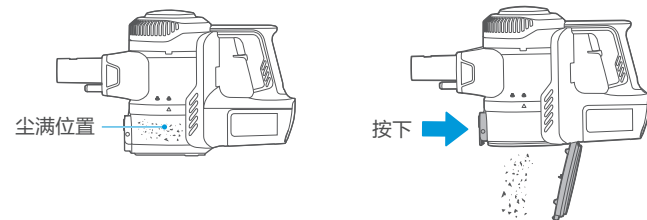

1. 按压按钮，打开尘杯下盖倾倒灰尘；