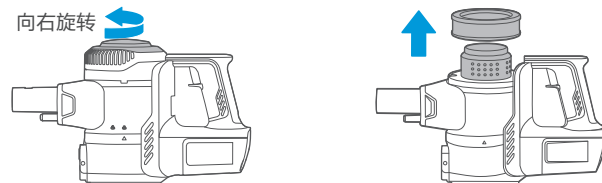

3. 各部件充分晾干后，根据拆解步骤装回即可。