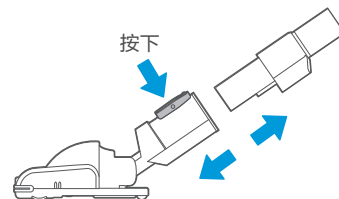

清洁保养

过滤件拆卸及清理

1. 向左旋转，卸下滤芯，清洁滤芯，滤芯可用水清洗；

2. 向右旋转，卸下上盖，垂直向上取下海帕，海帕可用水清洗；

3. 各部件充分晾干后，根据拆解步骤装回即可。

清洁保养

电动地刷拆卸及清理

△注意

为避免影响电动地刷运转，当滚刷、轮子被缠绕或脏污时，请进行清洁保养。

1. 按压按钮，卸下电动地刷；

2. 向上提起滚刷压盖拆卸按钮后取出滚刷进行清洁，清洁完毕后按照拆卸步骤装回。

●提示

地刷部分不建议水洗，缠绕的毛发可以用剪刀或者刀片清理，粘在滚刷上的灰尘可以用毛刷清理干净。

快速入门指南

美的真空吸尘器

微信扫描二维码，获取电子说明书