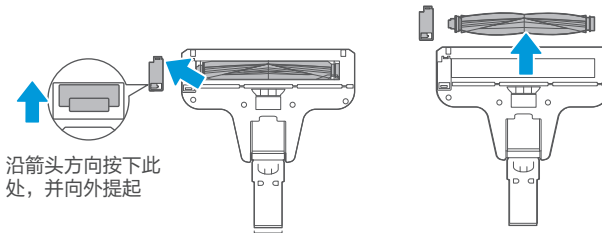

清洁保养

过滤件拆卸及清理

1. 向左旋转，卸下滤芯，清洁滤芯，滤芯可用水清洗；

2. 向右旋转，卸下上盖，垂直向上取下海帕，海帕可用水清洗；

3. 各部件充分晾干后，根据拆解步骤装回即可。

清洁保养

电动地刷拆卸及清理

△注意

为避免影响电动地刷运转，当滚刷、轮子被缠绕或脏污时，请进行清洁保养。

1. 按压按钮，卸下电动地刷；

2. 向上提起滚刷压盖拆卸按钮后取出滚刷进行清洁，清洁完毕后按照拆卸步骤装回。

●提示

地刷部分不建议水洗，缠绕的毛发可以用剪刀或者刀片清理，粘在滚刷上的灰尘可以用毛刷清理干净。

快速入门指南

美的真空吸尘器

微信扫描二维码，获取电子说明书