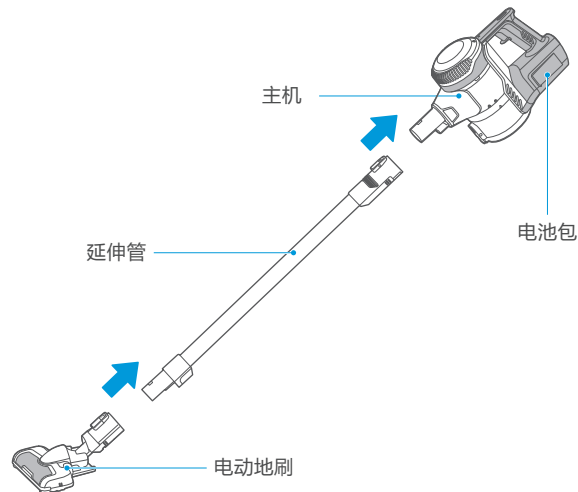

为避免影响电动地刷运转，当滚刷、轮子被缠绕或脏污时，请进行清洁保养。

1. 按压按钮，卸下电动地刷；

2. 向上提起滚刷压盖拆卸按钮后取出滚刷进行清洁，清洁完毕后按照拆卸步骤装回。

●提示

地刷部分不建议水洗，缠绕的毛发可以用剪刀或者刀片清理，粘在滚刷上的灰尘可以用毛刷清理干净。

快速入门指南

美的真空吸尘器

微信扫描二维码，获取电子说明书

使用前请仔细阅读本手册，并妥善保管

产品简介

安装及部件介绍

配件清单

提示

1. 当清洁高的地方，附件可安装在延伸管上；
2. 电动地刷可适配湿拖水箱附件，水箱可另行购买。

功能操作

电池充电