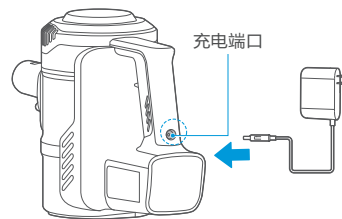

使用前请仔细阅读本手册，并妥善保管

产品简介

安装及部件介绍

配件清单

提示

1. 当清洁高的地方，附件可安装在延伸管上；
2. 电动地刷可适配湿拖水箱附件，水箱可另行购买。

功能操作

电池充电

⚠ 注意

出厂时电池未充电，在使用前请务必将电池充满。

序号	操作说明
1	将主机放置于水平台面； 电源线连接插座与主机手柄部分的充电端口开始充电，电量指示蓝灯闪烁，电量充满一段时间后，指示灯熄灭；
3	充电时间：4-5小时， 放电时间（手持机）： 高档15-20分钟； 低档25-30分钟；

清扫

⚠ 注意

为避免堵塞风道，请先清理区域内的大块垃圾（如大纸片、包装膜等）。

序号	操作说明
1	按下“开关按钮”开始清扫；
2	第二次按下“开关按钮”转换为低档；
3	第三次按下“开关按钮”停止清扫；
4	只有一个电量指示灯亮起且闪烁时，请充电。