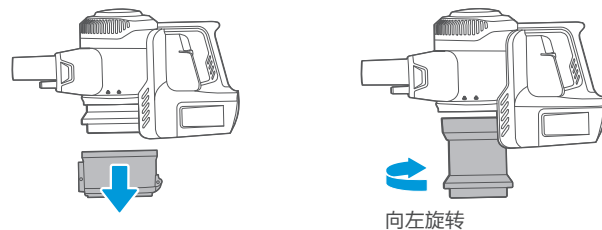

微信扫一扫，服务立马到

P3 Multi

TEL 400-8899-315

江苏美的清洁电器股份有限公司
地址：苏州市相城经济开发区漕湖大道39号
编码：215000
网址：www.midea.com
版本号：P3 Multi10-06-R1.0
物料编码：16175000005239

本资料上所有内容均经过认真核对，如有任何印刷错漏或内容上的误解，可向本公司咨询。
注：产品若有技术改进，会编进新版手册中，恕不另行通知。产品外观、颜色如有改动，以实物为准。

清洁保养

过滤件拆卸及清理

1. 向左旋转，卸下滤芯，清洁滤芯，滤芯可用水清洗；

2. 向右旋转，卸下上盖，垂直向上取下海帕，海帕可用水清洗；