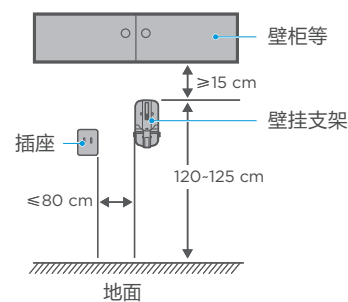

功能操作

壁挂支架安装及使用

1. 壁挂支架安装

a. 选择壁挂支架安装位置