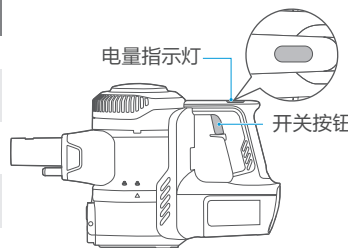

⚠ 注意

出厂时电池未充电，在使用前请务必将电池充满。

序号	操作说明
1	将主机放置于水平台面； 电源线连接插座与主机手柄部分的充电端口开始充电，电量指示蓝灯闪烁，电量充满一段时间后，指示灯熄灭；
3	充电时间：4-5小时， 放电时间（手持机）： 高档15-20分钟； 低档25-30分钟；

清扫

⚠ 注意

为避免堵塞风道，请先清理区域内的大块垃圾（如大纸片、包装膜等）。

序号	操作说明
1	按下“开关按钮”开始清扫；
2	第二次按下“开关按钮”转换为低档；
3	第三次按下“开关按钮”停止清扫；
4	只有一个电量指示灯亮起且闪烁时，请充电。