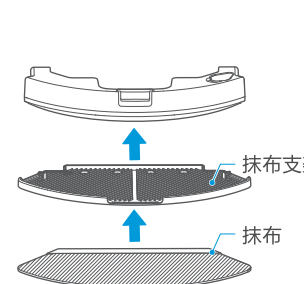

#### 注意

1. 水箱推入主机后，检查卡扣是否发出“咔哒”声，否则水箱未装配到位。会导致水箱漏水；
2. 建议每次使用后清空水箱。

1. 按压水箱释放按键，取出水箱；

2. 注水；

3. 安装抹布及抹布支架；

4. 直接将水箱组件推入主机，按“”键，开始拖地工作。