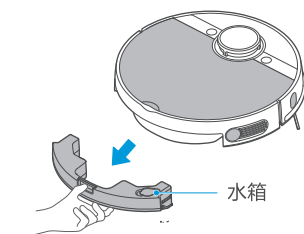

功能操作

拖地操作

注意

1. 水箱推入主机后，检查卡扣是否发出“咔哒”声，否则水箱未装配到位。会导致水箱漏水；
2. 建议每次使用后清空水箱。

1. 按压水箱释放按键，取出水箱；

2. 注水；