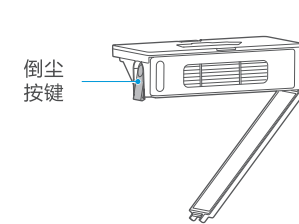

### 尘盒清洁

⚠注意

请勿暴晒尘盒。

- 1.取尘盒：掀起机器的后面盖，按压尘盒释放按键，向上取出尘盒；
- 2.倒尘：按压倒尘按键，倾倒灰尘；

尘盒释放按键

倒尘按键

3. 根据过滤组件上的文字提示，将过滤组件取下；
4. 清洗部件：清理尘盒和过滤组件；清洗并充分晾干后装回，合上后面盖安装后检查是否安装到位。  
**(尘盒和过滤组件均可水洗)**

过滤组件