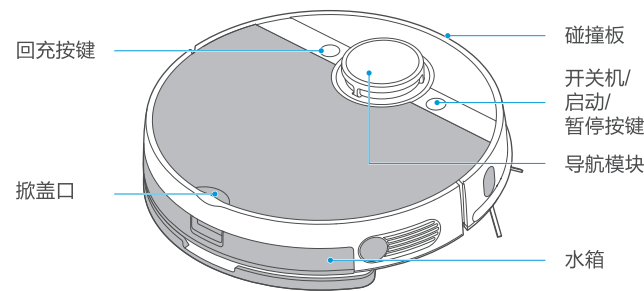

产品简介

部件展示

提示

本产品不具备防水能力，液体泼洒到机身可能会导致机器损坏。