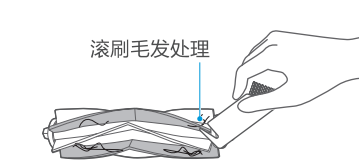

### 底盘清洁

⚠注意

1. 滚刷建议每周清洁一次；
2. 清洁时将毛发等异物清除；

1. 取下滚刷盖板，取出滚刷；

2. 用清洁工具或软布清洁滚刷和滚刷盖板；**(滚刷可用水洗)**

滚刷毛发处理