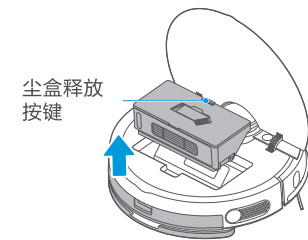

### 尘盒清洁

⚠注意

请勿暴晒尘盒。

- 1.取尘盒：掀起机器的后面盖，按压尘盒释放按键，向上取出尘盒；
- 2.倒尘：按压倒尘按键，倾倒灰尘；

尘盒释放按键

倒尘按键

3. 根据过滤组件上的文字提示，将过滤组件取下；
4. 清洗部件：清理尘盒和过滤组件；清洗并充分晾干后装回，合上后面盖安装后检查是否安装到位。  
**(尘盒和过滤组件均可水洗)**

过滤组件