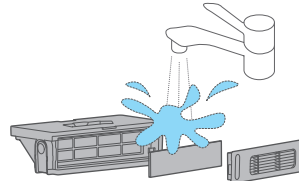

### 尘盒清洁

⚠注意

请勿暴晒尘盒。

- 1.取尘盒：掀起机器的后面盖，按压尘盒释放按键，向上取出尘盒；
- 2.倒尘：按压倒尘按键，倾倒灰尘；

尘盒释放按键

倒尘按键

3. 根据过滤组件上的文字提示，将过滤组件取下；
4. 清洗部件：清理尘盒和过滤组件；清洗并充分晾干后装回，合上后面盖安装后检查是否安装到位。  
**(尘盒和过滤组件均可水洗)**

过滤组件