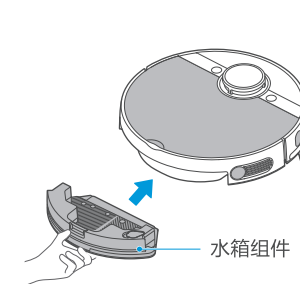

#### 注意

1. 水箱推入主机后，检查卡扣是否发出“咔哒”声，否则水箱未装配到位。会导致水箱漏水；
2. 建议每次使用后清空水箱。

1. 按压水箱释放按键，取出水箱；

2. 注水；

3. 安装抹布及抹布支架；

4. 直接将水箱组件推入主机，按“”键，开始拖地工作。