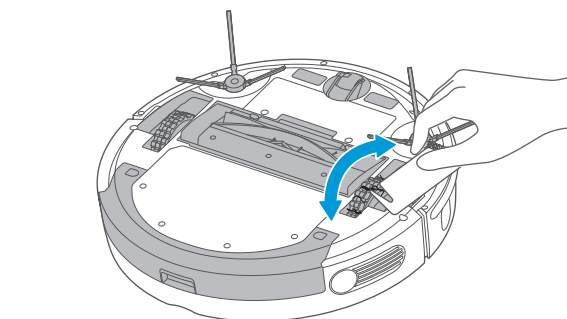

清洁保养

底盘清洁

3. 驱动轮清洁，前后旋转驱动轮，用清洁工具或软布清洁取出异物；