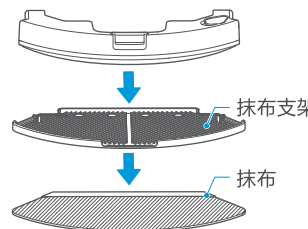

清洁保养

水箱清洁

⚠注意

1. 请勿暴晒水箱；
2. 抹布建议每次清洁完成后清洗；
3. 水箱内请勿注入腐蚀性液体，可能损坏水路、影响机器行驶能力。

1. 拆下抹布支架及抹布；
2. 将水箱内的水倒干净；

抹布支架

抹布