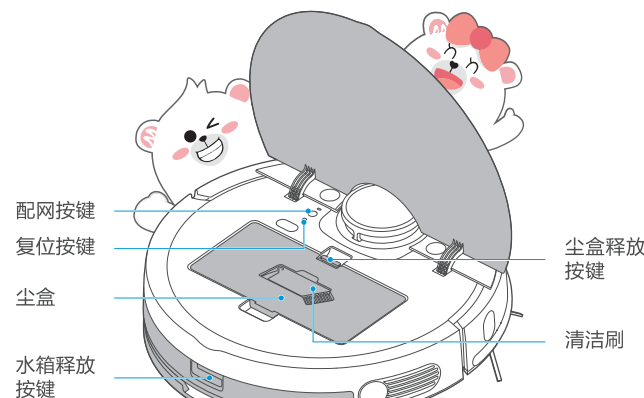

产品简介

部件展示

提示

本产品不具备防水能力，液体泼洒到机身可能会导致机器损坏。