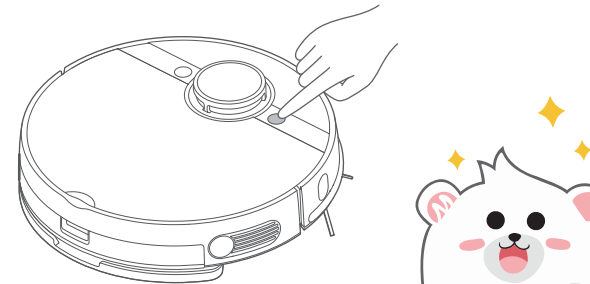

5. 长按“”2秒至播放开机提示音，主机开机。