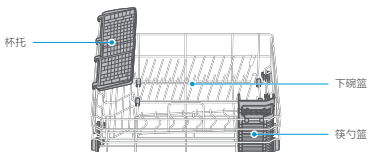

部件展示

⚠ 注意

由于我们的产品在不断的升级，如实物与下图存在差异，请以实物为准。

操作界面

⚠ 注意

由于我们的产品不断的升级，如实物与下图存在差异，请以实物为准。

附件清单

⚠ 注意

由于我们的产品不断的升级，如实物与下图存在差异，请以实物为准。

水槽盖子 1

过滤提笼 1

杯体螺丝 1

杯体 1

杯体密封圈 2

杯体固定座 1

转接管 1