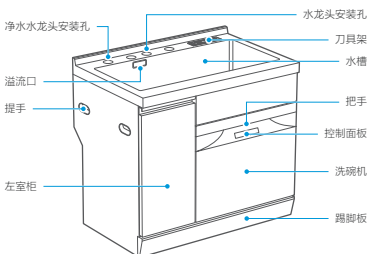

部件展示

⚠ 注意

由于我们的产品在不断的升级，如实物与下图存在差异，请以实物为准。

操作界面

⚠ 注意

由于我们的产品不断的升级，如实物与下图存在差异，请以实物为准。

附件清单

⚠ 注意

由于我们的产品不断的升级，如实物与下图存在差异，请以实物为准。

水槽盖子 1

过滤提笼 1

杯体螺丝 1

杯体 1

杯体密封圈 2

杯体固定座 1

转接管 1