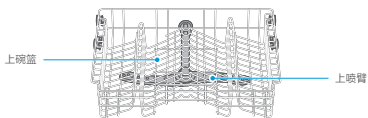

部件展示

⚠ 注意

由于我们的产品在不断的升级，如实物与下图存在差异，请以实物为准。

操作界面

⚠ 注意

由于我们的产品不断的升级，如实物与下图存在差异，请以实物为准。

附件清单

⚠ 注意

由于我们的产品不断的升级，如实物与下图存在差异，请以实物为准。

水槽盖子 1

过滤提笼 1

杯体螺丝 1

杯体 1

杯体密封圈 2

杯体固定座 1

转接管 1