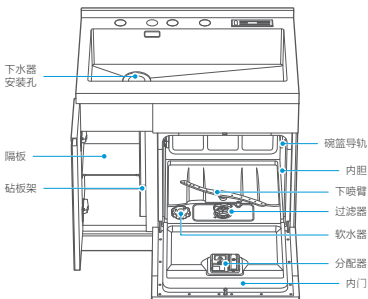

部件展示

⚠ 注意

由于我们的产品在不断的升级，如实物与下图存在差异，请以实物为准。

操作界面

⚠ 注意

由于我们的产品不断的升级，如实物与下图存在差异，请以实物为准。

附件清单

⚠ 注意

由于我们的产品不断的升级，如实物与下图存在差异，请以实物为准。

水槽盖子 1

过滤提笼 1

杯体螺丝 1

杯体 1

杯体密封圈 2

杯体固定座 1

转接管 1