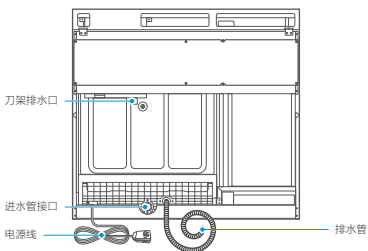

部件展示

⚠ 注意

由于我们的产品在不断的升级，如实物与下图存在差异，请以实物为准。

操作界面

⚠ 注意

由于我们的产品不断的升级，如实物与下图存在差异，请以实物为准。

附件清单

⚠ 注意

由于我们的产品不断的升级，如实物与下图存在差异，请以实物为准。

水槽盖子 1

过滤提笼 1

杯体螺丝 1

杯体 1

杯体密封圈 2

杯体固定座 1

转接管 1