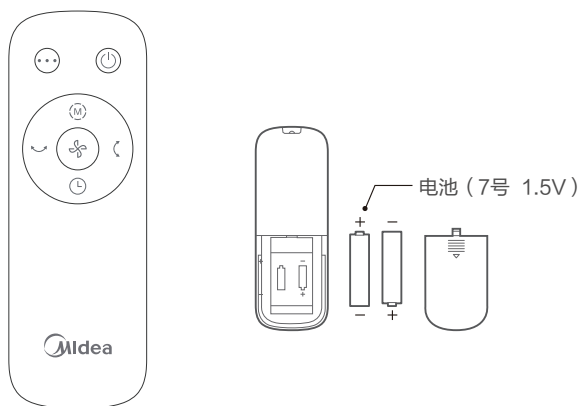

遥控器操作说明

⚠ 注意

- 遥控器在产品正面5米内，偏离角度在30度范围内正常使用。
- 电池中含有许多重金属和酸碱等物质，威胁人类健康；废旧电池应分类回收。

适用型号：GDE24DJ、FGD24WDJ、GDE24DG

功能	操作说明
	开/待机；
	开启/停止/调节摇头送风。
	切换“正常风、循环风、宝宝风”三种风类。
	开机状态下，按上下摇头键，角度按0° → 90°，往复运动。
	短按此键切换风速。
	开机状态下进行定时关机，待机状态下进行预约开机； 单击后，设置定时时间（按0-1-2-3···-8-10-11-12-0h循环）。
	开启/关闭风随温变模式。对应机身“”指示灯。