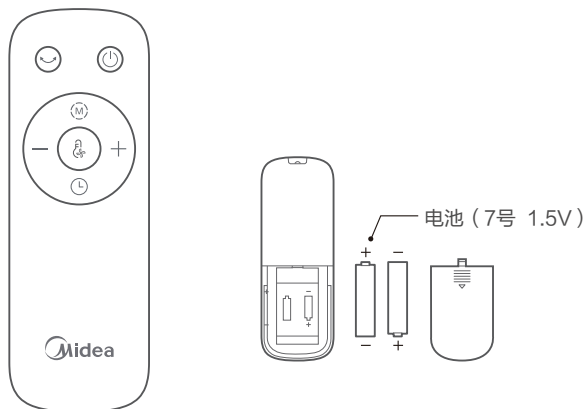

适用型号：FGD24WED、GDE24MA、GDE24MB、GDE24MG、GDE24MY

功能	操作说明
	开/待机；
	开启/停止/调节摇头送风。
	切换“正常风、宝宝风”两种风类或切换“正常风、睡眠风、宝宝风”三种风类。请以产品实际功能为准。
“-、+”	设定风速或定时时间。
	开启/关闭风随温变模式。
	开机状态下进行定时关机，待机状态下进行预约开机； 单击后，通过按“+、-”设置定时时间（按0-1-2-3···-5-6-7-8-0h循环）。

清洁保养

注意事项

- 对本产品清洁前，必须先断电源。
- 禁止用水直接冲洗机身。
- 不要使用任何会损坏表面的研磨工具和溶剂清洁本产品，可用洗洁精清洗，并及时用干布抹净。
- 禁止拆开产品进行改造。建议定期对本产品进行检查和清洁，以延长其使用寿命。