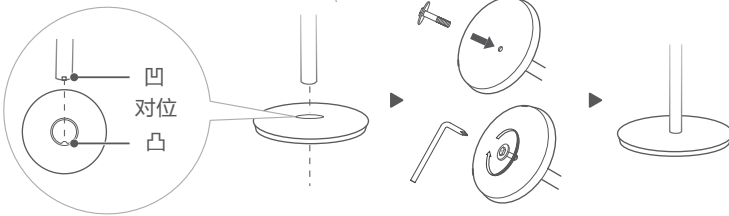

3 使用小贴士（推荐）

点击“添加收藏”后，可在美书首页“我的收藏”处直接查阅

添加收藏
收藏后美书
可直接查阅

我的收藏
收藏后美书在
此处直接查阅

安装说明

注意

- 不同产品功能项会有差异，请以您购买的机型为准。
- 详细使用说明请扫描右方二维码查阅电子说明书。

1 底盘安装 (适用型号: GDE24DJ、FGD24WDJ、GDE24DG)

将下立柱组件和底盘对位卡稳，并用螺栓和垫片可靠固定。

2 机身与下立柱组件安装 (适用型号: FGD24WED、GDE24MA、GDE24MB、GDE24MG、GDE24MY)

2.1 先将机身与下立柱组件的孔位对准，然后顺时针旋转进行固定。

2.2 底盘安装

将下立柱组件和底盘对位卡稳，并用螺栓和垫片可靠固定。

使用说明

机身操作说明

⚠ 注意

- 不同产品功能项会有差异，请以您购买的机型为准。
- 详细使用说明请扫描右方二维码查阅电子说明书。

适用型号：GDE24DJ、FGD24WDJ、GDE24DG

功能	功能说明
	单击 开机/待机，产品启动或停止。长按 ，WIFI指示灯 闪亮，可根据配网卡指引连接WIFI。
	开机状态下，按上下摇头键，角度按0° → 90°，往复运动。
	开机状态下，重复按摇头键可切换摇头角度，角度按60° → 停 → 90° → 停 → 120° → 停···循环切换。60°，90°，120° 分别对应显示 ，，。机身长按此键，进入定时设定状态。
	短按此键切换风速。 长按此键可快速调节风速档位。
	短按此键：净离子功能开启，可用于空气杀菌。长按此键，可以进行切换“正常风、循环风、宝宝风”三种风类。
	显示屏数字“1, 2, …, 10, 12”，为风速档位显示或定时时间显示。
	循环风模式下，该指示灯亮，开启上下90°左右120°摇头并以最高档风速运行，只有一个档位。
	定时状态下，该指示灯亮。
杀菌	净离子功能开启状态下，该“杀菌”指示灯亮。
	风随温变模式可在APP或者遥控器上设置。风随温变模式下，该指示灯亮，可根据室内温度智能调节风速。
	宝宝风模式下，该指示灯亮。可在1,2档之间循环切换，可以按风速键调节需要的宝宝风大小。
	长亮，WIFI已连接； 闪亮，WIFI未连接/连接中。

机身操作说明

适用型号：FGD24WED

功能	功能说明
	按开/待机键，产品启动或停止。
	开机状态下，重复按摇头键可切换摇头角度，角度按60° → 停 → 90° → 停 → 120° → 停 ··· 循环切换。60°，90°，120° 分别对应显示 _，=，≡（备注：摇头停止状态屏幕不显示）。长按此键，进入定时设定状态。
	短按此键：净离子功能开启，可用于空气杀菌。长按此键，可以进行切换“正常风、宝宝风”两种风类。
	短按此键切换风速。
	风随温变模式下，该指示灯亮。 风随温变模式可在遥控器上设置。风随温变模式下，该指示灯亮，可根据室内温度智能调节风速。
	定时状态下，该指示灯亮。
杀菌	净离子功能开启状态下，该“杀菌”指示灯亮。
	宝宝风模式下，该指示灯亮。可在1,2档之间循环切换，可以按风速键调节需要的宝宝风大小。
	显示屏数字“1，2，……，8，9”，为风速档位显示或定时时间显示。