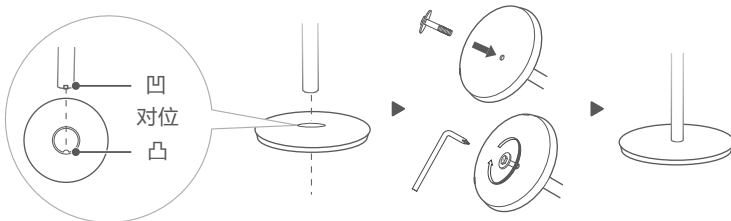

将下立柱组件和底盘对位卡稳，并用螺栓和垫片可靠固定。

2 机身与下立柱组件安装 (适用型号: FGD24WED、GDE24MA、GDE24MB、GDE24MG、GDE24MY)

2.1 先将机身与下立柱组件的孔位对准，然后顺时针旋转进行固定。

2.2 底盘安装

将下立柱组件和底盘对位卡稳，并用螺栓和垫片可靠固定。

使用说明

机身操作说明

⚠ 注意

- 不同产品功能项会有差异，请以您购买的机型为准。
- 详细使用说明请扫描右方二维码查阅电子说明书。

适用型号：GDE24DJ、FGD24WDJ、GDE24DG

功能	功能说明
	单击 开机/待机，产品启动或停止。长按 ，WIFI指示灯 闪亮，可根据配网卡指引连接WIFI。
	开机状态下，按上下摇头键，角度按0° → 90°，往复运动。
	开机状态下，重复按摇头键可切换摇头角度，角度按60° → 停 → 90° → 停 → 120° → 停···循环切换。60°，90°，120° 分别对应显示 ，，。机身长按此键，进入定时设定状态。
	短按此键切换风速。 长按此键可快速调节风速档位。
	短按此键：净离子功能开启，可用于空气杀菌。长按此键，可以进行切换“正常风、循环风、宝宝风”三种风类。
	显示屏数字“1, 2, …, 10, 12”，为风速档位显示或定时时间显示。
	循环风模式下，该指示灯亮，开启上下90°左右120°摇头并以最高档风速运行，只有一个档位。
	定时状态下，该指示灯亮。
杀菌	净离子功能开启状态下，该“杀菌”指示灯亮。
	风随温变模式可在APP或者遥控器上设置。风随温变模式下，该指示灯亮，可根据室内温度智能调节风速。
	宝宝风模式下，该指示灯亮。可在1,2档之间循环切换，可以按风速键调节需要的宝宝风大小。
	长亮，WIFI已连接； 闪亮，WIFI未连接/连接中。

机身操作说明

适用型号：FGD24WED

功能	功能说明
	按开/待机键，产品启动或停止。
	开机状态下，重复按摇头键可切换摇头角度，角度按60° → 停 → 90° → 停 → 120° → 停 ··· 循环切换。60°，90°，120° 分别对应显示 _，=，≡（备注：摇头停止状态屏幕不显示）。长按此键，进入定时设定状态。
	短按此键：净离子功能开启，可用于空气杀菌。长按此键，可以进行切换“正常风、宝宝风”两种风类。
	短按此键切换风速。
	风随温变模式下，该指示灯亮。 风随温变模式可在遥控器上设置。风随温变模式下，该指示灯亮，可根据室内温度智能调节风速。
	定时状态下，该指示灯亮。
杀菌	净离子功能开启状态下，该“杀菌”指示灯亮。
	宝宝风模式下，该指示灯亮。可在1,2档之间循环切换，可以按风速键调节需要的宝宝风大小。
	显示屏数字“1，2，……，8，9”，为风速档位显示或定时时间显示。

适用型号：GDE24MA、GDE24MB、GDE24MG、GDE24MY

功能	功能说明
	按开/待机键，产品启动或停止。
	开机状态下，重复按摇头键可切换摇头角度，角度按60° → 停 → 90° → 停 → 120° → 停 ··· 循环切换。60°，90°，120° 分别对应显示 _，=，≡（备注：摇头停止状态屏幕不显示）。长按此键进入定时设定状态。
	按此键可设定风类，按正常风→睡眠风→宝宝风→正常风循环切换。
	短按此键切换风速。
	风随温变模式下，该指示灯亮。 风随温变模式可在遥控器上设置。风随温变模式下，该指示灯亮，可根据室内温度智能调节风速。
	定时状态下，该指示灯亮。
	启动睡眠风功能，风扇按既定程序自动调整档位循环。
	宝宝风模式下，该指示灯亮。可在1,2档之间循环切换，可以按风速键调节需要的宝宝风大小。
	显示屏数字“1，2，……，8，9”，为风速档位显示或定时时间显示。