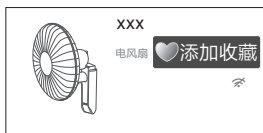

3 使用小贴士（推荐）

点击“添加收藏”后，可在美书首页“我的收藏”处直接查阅

添加收藏
收藏后美书
可直接查阅