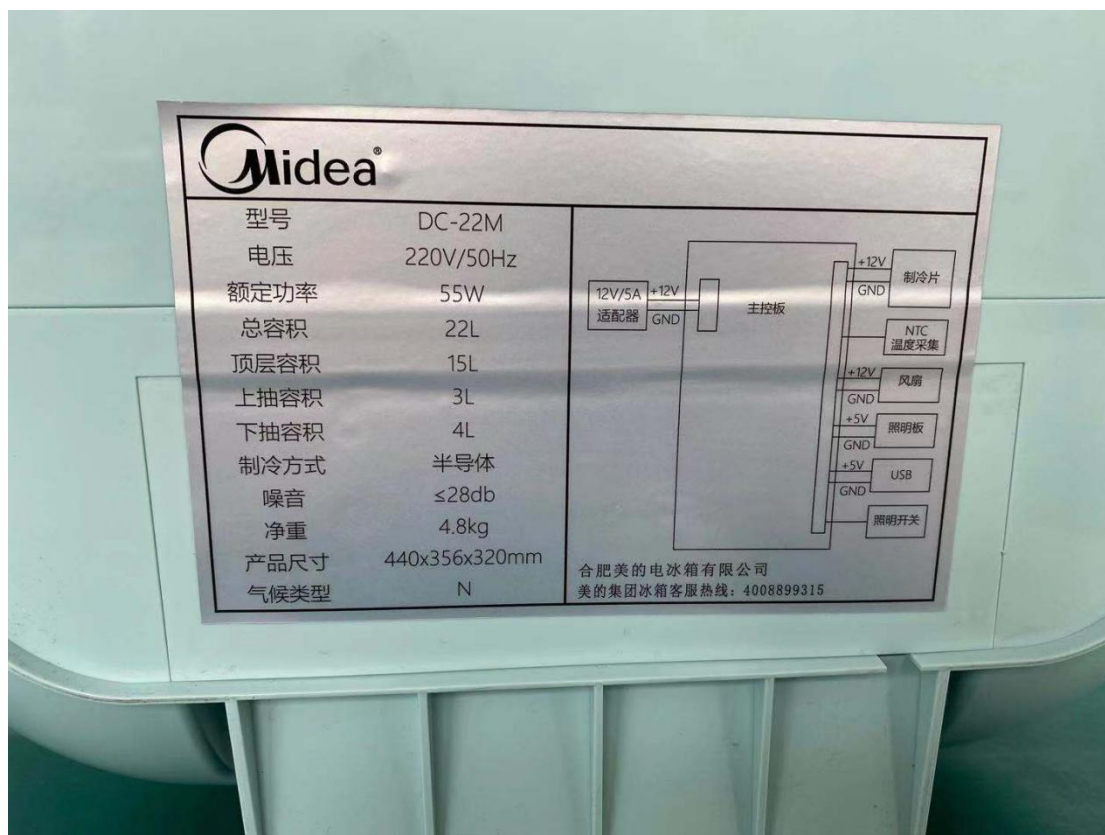

铭牌照片（可按文件单独发，要求贴在产品拍照）

纸箱照片 1（可按文件单独发，要求带产品包装尺寸）

纸箱照片 2 (可按文件单独发, 带产品型号)

纸箱照片 3 (可按文件单独发, 要求带纸箱标识)

DC-22M

颜色：淡雅绿

净重：7kg

毛重：4.8kg

生产日期见条形码：

其他文件：

1、 能效图片

2、 产品规格书

DC-22M规格书.xls

3、 铭牌图片

型号	DC-22M	
电压	220V/50Hz	
额定功率	55W	
总容积	22L	
顶层容积	15L	
上抽容积	3L	
下抽容积	4L	
制冷方式	半导体	
噪音	≤28db	
净重	4.8kg	
产品尺寸	440x356x320mm	
气候类型	N	

合肥美的电冰箱有限公司
美的集团冰箱客服热线：4008899315