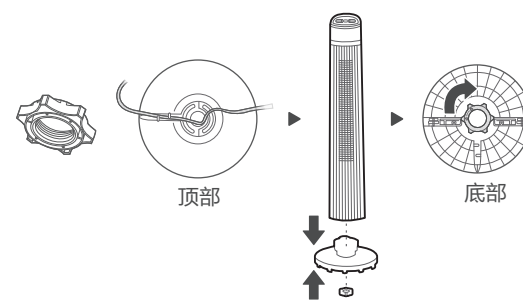

产品简介

△ 注意

说明书图片仅供参考，具体以包装箱内实物为准。

部件名称

安装说明

△ 注意

· 安装底座时将机器倒立放置于包装泡沫或其他软质表面上，以免刮花。

1 将底座的两部分从包装箱中取出，使两部分孔位对正并卡好。

1

2 将底座锁母从机身上拆下。

3 将电源线穿过组装好的底座线槽并将底座按照正确的方向安装到机身上，最后锁紧锁母。

使用说明

机身操作说明

△ 注意

· 请勿将定时器逆时针方向从“连续”旋转到“120分钟处”。

按下机身按键启动相应的功能。其中：