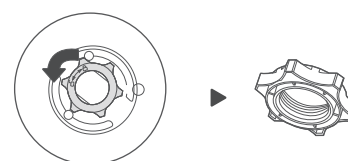

产品简介

△ 注意

说明书图片仅供参考，具体以包装箱内实物为准。

部件名称

安装说明

△ 注意

· 安装底座时将机器倒立放置于包装泡沫或其他软质表面上，以免刮花。

1 将底座的两部分从包装箱中取出，使两部分孔位对正并卡好。

1

2 将底座锁母从机身上拆下。

3 将电源线穿过组装好的底座线槽并将底座按照正确的方向安装到机身上，最后锁紧锁母。

使用说明

机身操作说明

△ 注意

· 请勿将定时器逆时针方向从“连续”旋转到“120分钟处”。

按下机身按键启动相应的功能。其中：