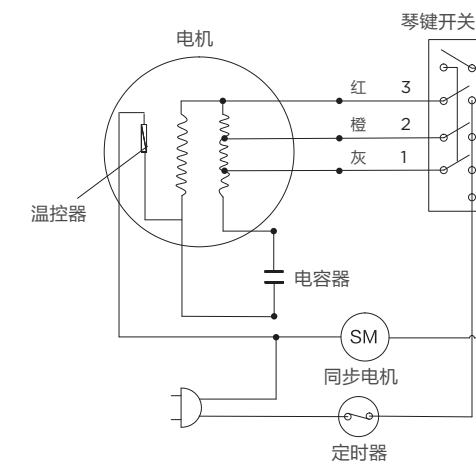

1

2 将底座锁母从机身上拆下。

3 将电源线穿过组装好的底座线槽并将底座按照正确的方向安装到机身上，最后锁紧锁母。

使用说明

机身操作说明

△ 注意

· 请勿将定时器逆时针方向从“连续”旋转到“120分钟处”。

按下机身按键启动相应的功能。其中：

执行标准：GB 4706.1、GB 4706.27、GB 4343.1、GB 17625.1

电气原理图

环保清单

部件名称	有害物质					
	铅 (Pb)	汞 (Hg)	镉 (Cd)	六价铬 (Cr(VI))	多溴联苯 (PBB)	多溴二苯醚 (PBDE)
风轮组件	○	○	○	○	○	○
外壳组件	○	○	○	○	○	○
电源线	×	○	○	○	○	○
电器组件	×	○	×	○	○	○
螺钉及垫圈	○	○	○	○	○	○
电机组件	○	○	○	○	○	○