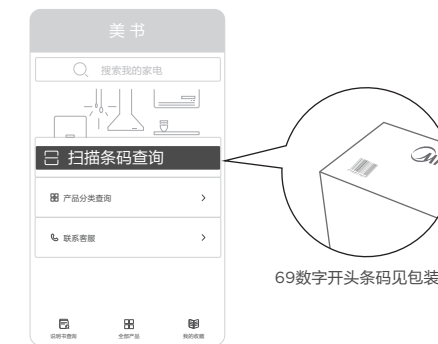

地址：广东省中山市东凤镇东阜路和穗工业园东区28号

邮编：528425

版本号：1.0

网址：www.midea.com

物料编码：1615600009906

微信扫一扫，服务立马到

使用说明书

电风扇

1 打开微信扫一扫，扫描二维码，进入美书小程序

微信扫描二维码，获取电子说明书
使用前请仔细阅读本说明书及电子说明书，并妥善保管

2 查找产品专属电子说明书（两种方式选其一）

方法一：扫描条码

69数字开头条码见包装箱

方法二：输入产品型号

型号见机身铭牌

3 使用小贴士（推荐） 点击“添加收藏”后，可在美书首页“我的收藏”处直接查阅