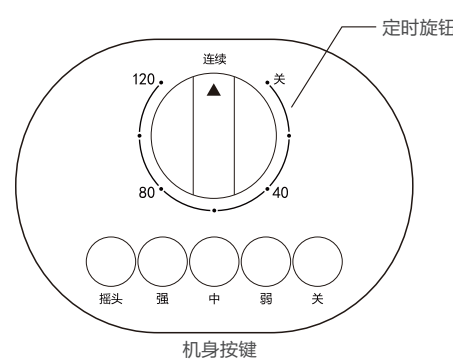

产品简介

△ 注意

说明书图片仅供参考，具体以包装箱内实物为准。

部件名称

安装说明

△ 注意

· 安装底座时将机器倒立放置于包装泡沫或其他软质表面上，以免刮花。

1 将底座的两部分从包装箱中取出，使两部分孔位对正并卡好。

1

2 将底座锁母从机身上拆下。

3 将电源线穿过组装好的底座线槽并将底座按照正确的方向安装到机身上，最后锁紧锁母。

使用说明

机身操作说明

△ 注意

· 请勿将定时器逆时针方向从“连续”旋转到“120分钟处”。

按下机身按键启动相应的功能。其中：