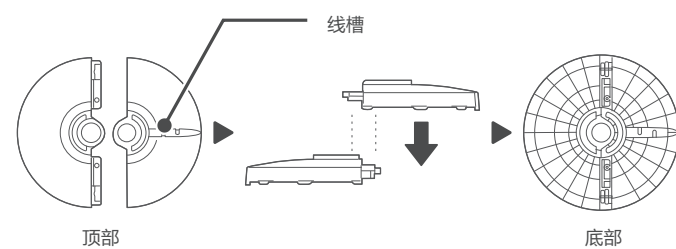

产品简介

△ 注意

说明书图片仅供参考，具体以包装箱内实物为准。

部件名称

安装说明

△ 注意

· 安装底座时将机器倒立放置于包装泡沫或其他软质表面上，以免刮花。

1 将底座的两部分从包装箱中取出，使两部分孔位对正并卡好。

1

2 将底座锁母从机身上拆下。

3 将电源线穿过组装好的底座线槽并将底座按照正确的方向安装到机身上，最后锁紧锁母。

使用说明

机身操作说明

△ 注意

· 请勿将定时器逆时针方向从“连续”旋转到“120分钟处”。

按下机身按键启动相应的功能。其中：