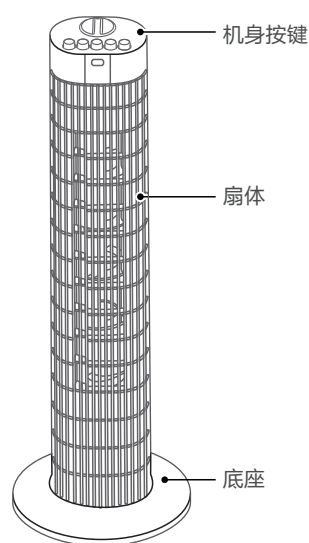

产品简介

△ 注意

说明书图片仅供参考，具体以包装箱内实物为准。

部件名称

安装说明

△ 注意

· 安装底座时将机器倒立放置于包装泡沫或其他软质表面上，以免刮花。

1 将底座的两部分从包装箱中取出，使两部分孔位对正并卡好。

1

2 将底座锁母从机身上拆下。

3 将电源线穿过组装好的底座线槽并将底座按照正确的方向安装到机身上，最后锁紧锁母。

使用说明

机身操作说明

△ 注意

· 请勿将定时器逆时针方向从“连续”旋转到“120分钟处”。

按下机身按键启动相应的功能。其中：