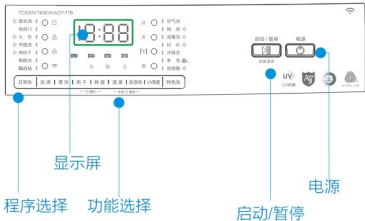

1 控制面板介绍

本图仅以程序、功能模块为例介绍，具体请以您购买的产品实物为准。

2 程序功能介绍

电源

对洗衣机进行开关，按下按钮进入待机状态。

启动/暂停

启动洗衣程序，如果洗衣机正在运行，按此键会暂停工作。

2 程序功能介绍

功能	功能说明
洗涤	洗涤 根据需要调节洗涤的时间。
温度	温度 可以根据需要进行水温选择:冷水,20℃,30℃,40℃,60℃,95℃。
转速	转速 调节洗衣机脱水时的转速,连续按该键,可显示相应的转速。
漂洗	漂洗 根据需要调节漂洗的次数。
脱水	脱水 根据需要调节脱水的时间。
洗涤剂	洗涤剂 根据需要选择洗涤剂投放量。
UV除菌	UV除菌 功能开启后,启动筒内紫外线杀菌功能。

2 程序功能介绍