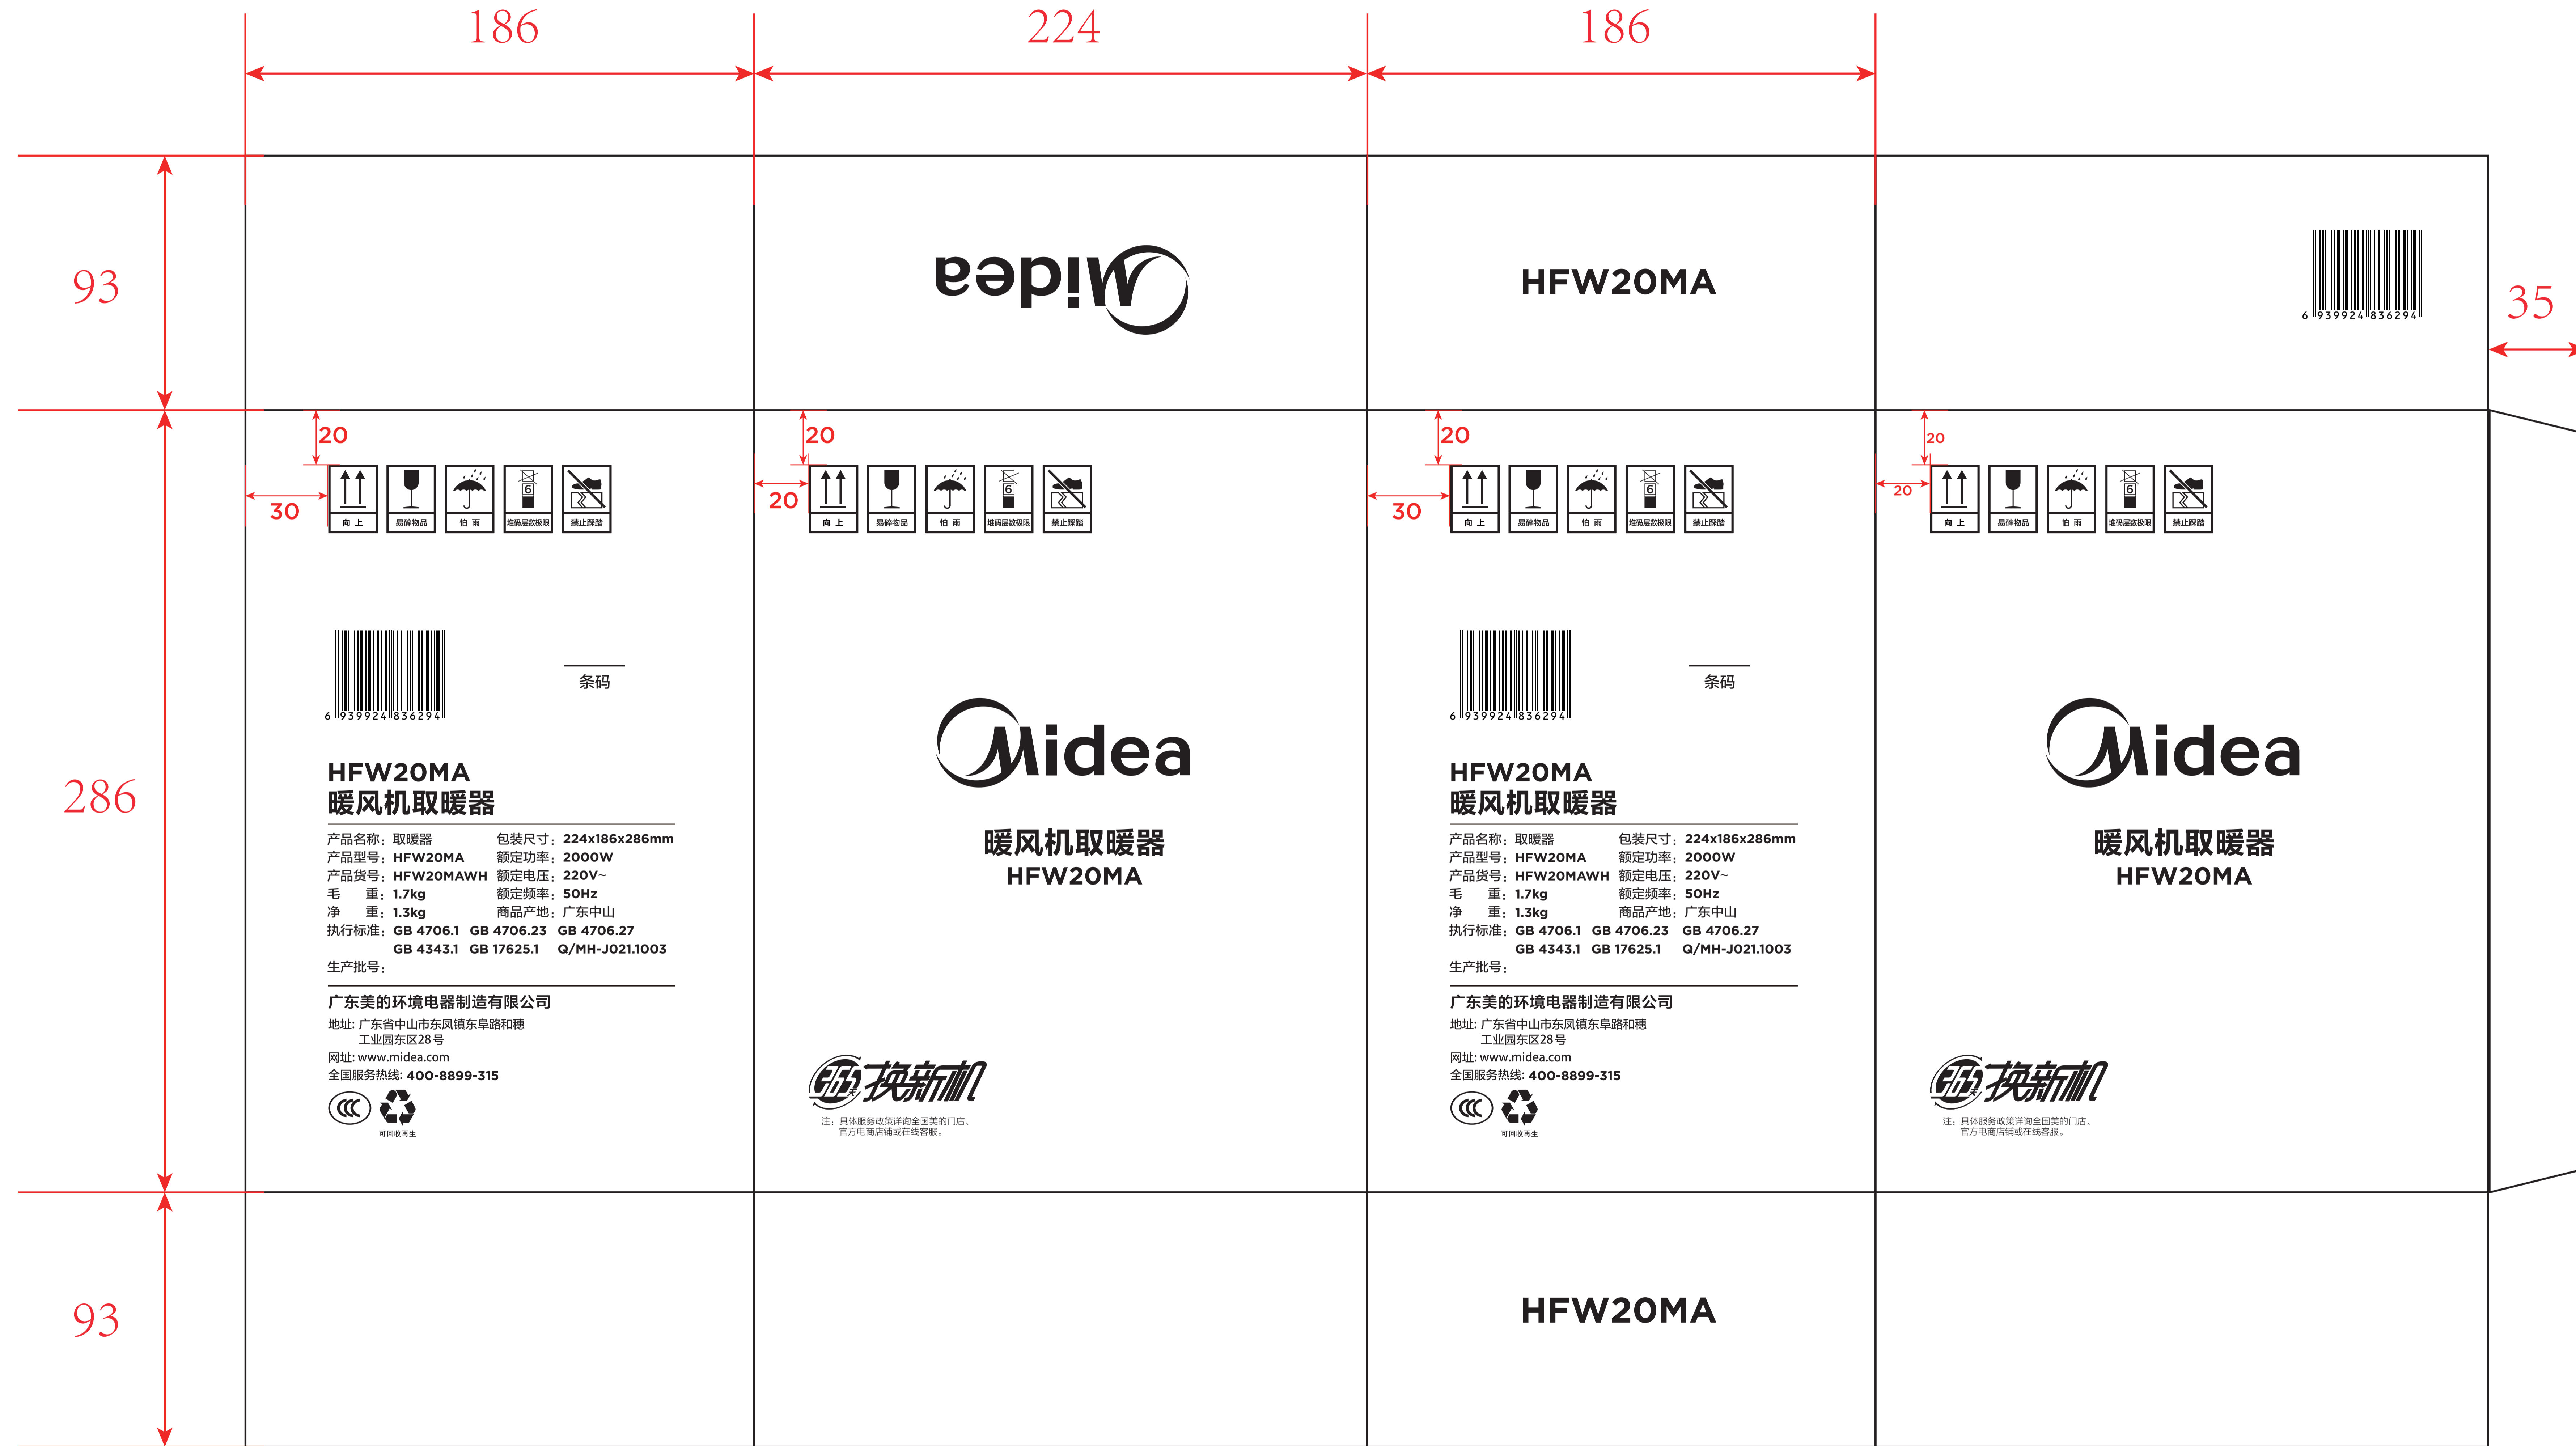

224x186x286

Midea

HFW20MA

35

93

186

224

186

20

20

20

20

30

20

30

20

条码

HFW20MA  
暖风机取暖器

产品名称: 取暖器 包装尺寸: 224x186x286mm  
产品型号: HFW20MA 额定功率: 2000W  
产品货号: HFW20MAWH 额定电压: 220V~  
毛重: 1.7kg 额定频率: 50Hz  
净重: 1.3kg 商品产地: 广东中山  
执行标准: GB 4706.1 GB 4706.23 GB 4706.27  
GB 4343.1 GB 17625.1 Q/MH-J021.1003  
生产批号: