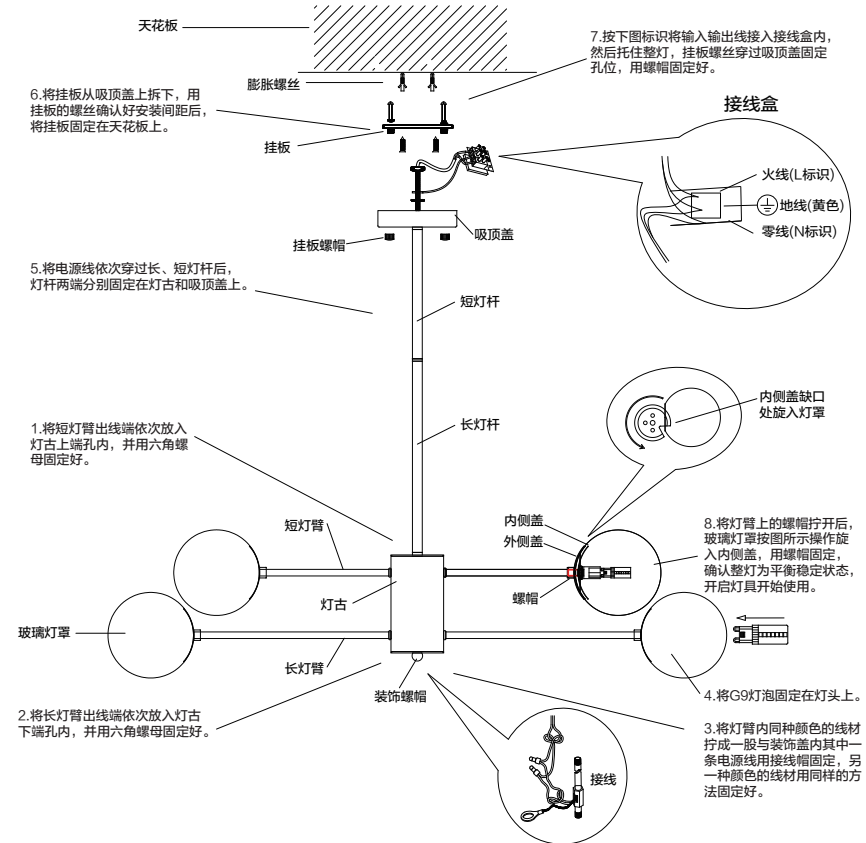

正面

背面

吊灯 安装使用说明书

尊敬的用户：
感谢您购买美的产品，使用前请仔细阅读安装使用说明书，阅读后请妥善保存，以备日后参考之用。

概述

基本功能：室内照明
使用场所：适用于客厅、卧室、书房等场合
技术参数：

型号	额定电压 (V)	额定频率 (Hz)	额定功率 (W)	光源	外形尺寸 (mm)	备注
MDY12×3-Z/G9-Y01	220~	50	12×3W	G9球泡	Φ920*705mm	外观、尺寸以实物为准
MDY8×3-Z/G9-Y01	220~	50	8×3W	G9球泡	Φ820*705mm	外观、尺寸以实物为准

执行标准：GB7000.1-2015 GB7000.201-2008

安全注意事项

为防止灯具破损、坠落、触电、起火等威胁人身安全事故的发生，请严格按照说明书进行安装和使用，不能自行改造灯具和调换部件。

- 不能使用超过工作电压范围的电源。（工作电压：198-242V~，即额定电压上下偏差10%）
  （长时间在工作电压范围外使用，可能会使灯具损坏）
- 不能将灯具安装在倾斜、不稳固的天花板等位置。
- 不能将灯具安装在高温物体上方或潮湿场所。
  （不要安装于火炉、煤气及排气筒等物上方，防止损坏）（此灯具专用于天花板安装）
- 不能和调光器串联使用。（与调光器类并用，可能引起故障）
- 检查、维修灯具时，请委托电气专业人员操作。
- 灯具发生异常现象时，要迅速切断电源，并与销售店联系。
  （维修时应提供相对应的型号，参照灯体所贴标签）（非专业人员施工容易发生危险）

主要部件名称及安装方法

警告

安装前，必须切断电源，防止触电。

1. 打开外箱，取出各个安装部件，并小心放置在平台上，防止擦伤、碰撞灯体。
2. 将灯体按照安装示意图进行组装，注意接线盒内的电线不能外露、压伤破皮，注意必须连接地线，且保证接地可靠，组装灯具主体时须安装保险钢丝，确认无误后通电试灯。
3. 按示意图组装好吸顶盖，中心牙管固定位置需锁紧，防止掉落的风险。
4. 将吊链连接灯体并调节至适宜高度，连接电源时注意关闭电源并按标识连接。
5. 整灯组装完成后，确保灯体平衡稳定，打开电源开关，确认灯体正常工作。

（注：下图以MD8950-12为例）

产品保修卡

产品型号 _____ 生产批号 _____

购买时间 _____ 联系电话 _____

联系地址 _____

销售单位 _____

（盖章生效）

日期	维修记录	签名

美智光电科技有限公司

公司地址：江西省贵溪市工业园1号 | 邮编：335400
全国服务热线：4008899315 | 网址：www.midea.com

（说明书中图示仅供参考，具体请以实物为准）

感谢您购买美的产品

自购买之日起，光源保用两年
电子件保修两年，塑件不保修

保修及服务：

自购买之日起一年内，若发生任何因制造工艺或元器件造成之损坏，美的销售门店将为持证用户凭借购买凭证提供免费门市维修服务，视情况更换零件或整个产品（不含光源）。

保修条例：

以下情况将不能获得免费服务：

1. 使用不当引起的人为损坏，例如接不当电源、使用不当的配件、不适当安装、不依说明书使用、错误使用或疏忽而造成损坏等；因运输及其他意外而造成之损坏；非经本公司认可之维修和改装；其他因不可抗力（如自然灾害、电压异常等）造成的损坏。
2. 一般家庭以外使用（如工业、商业用）而造成的损坏。
3. 正常使用引起的产品老化、磨损等，但不影响产品的正常使用。

1. 成品尺寸:210*145mm.
2. 材质:70g书写纸.