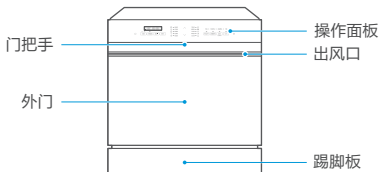

部件展示

⚠ 注意

由于我们的产品在不断的升级，如实物与下图存在差异，请以实物为准。

操作界面

⚠ 注意

由于我们的产品在不断的升级，如实物与下图存在差异，请以实物为准。

附件清单

⚠ 注意

由于我们的产品不断的升级，如实物与下图存在差异，请以实物为准。

盐斗 1个

进水管 1条

螺丝 4个

橡胶套 2个