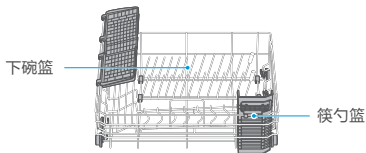

部件展示

⚠ 注意

由于我们的产品在不断的升级，如实物与下图存在差异，请以实物为准。

操作界面

⚠ 注意

由于我们的产品在不断的升级，如实物与下图存在差异，请以实物为准。

附件清单

⚠ 注意

由于我们的产品不断的升级，如实物与下图存在差异，请以实物为准。

盐斗 1个

进水管 1条

螺丝 4个

橡胶套 2个