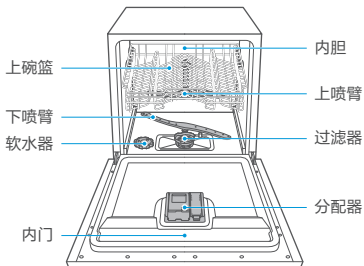

部件展示

⚠ 注意

由于我们的产品在不断的升级，如实物与下图存在差异，请以实物为准。

操作界面

⚠ 注意

由于我们的产品在不断的升级，如实物与下图存在差异，请以实物为准。

附件清单

⚠ 注意

由于我们的产品不断的升级，如实物与下图存在差异，请以实物为准。

盐斗 1个

进水管 1条

螺丝 4个

橡胶套 2个