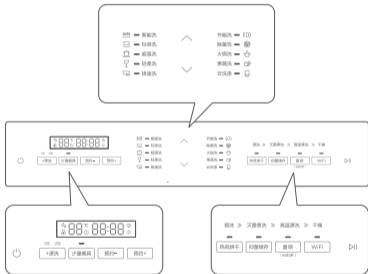

部件展示

⚠ 注意

由于我们的产品在不断的升级，如实物与下图存在差异，请以实物为准。

操作界面

⚠ 注意

由于我们的产品在不断的升级，如实物与下图存在差异，请以实物为准。

附件清单

⚠ 注意

由于我们的产品不断的升级，如实物与下图存在差异，请以实物为准。

盐斗 1个

进水管 1条

螺丝 4个

橡胶套 2个