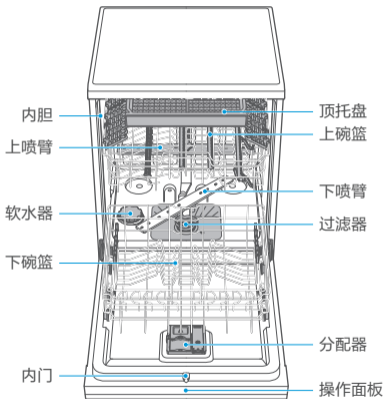

部件展示

部件展示

操作界面

⚠ 注意

由于我们的产品在不断的升级，如实物与下图存在差异，请以实物为准。

附件清单

进水管 1条

盐斗 1个