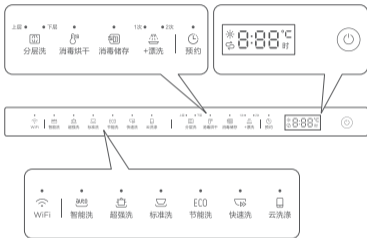

部件展示

部件展示

操作界面

⚠ 注意

由于我们的产品在不断的升级，如实物与下图存在差异，请以实物为准。

附件清单

进水管 1条

盐斗 1个