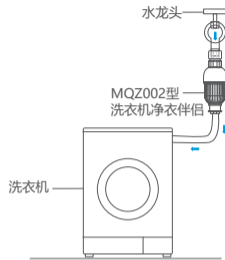

温馨提示

- 1、本产品使用一段时间后不锈钢滤网上会附着一层来自自来水中截留下的铁锈、泥沙等颗粒物或杂质，属于正常现象，需要及时对滤网进行清洗。
- 2、请定期检查本产品的连接处是否漏水，避免因此给您家庭财务造成损失。
- 3、使用时避免阳光直射与靠近高温与腐蚀环境。
- 4、长时间不使用时，需将水排空，以免在寒冷地区冻裂。