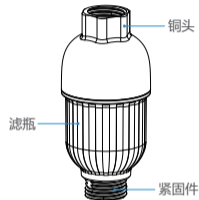

部件展示

MQZ002