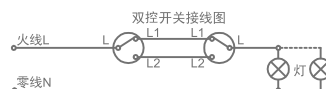

网 址: www.midea.com

服务热线: 400-8899-315

邮 编: 335400

公司地址: 江西省贵溪市工业园1号

WARNING :
plastic bag is dangerous ! To avoid danger of suffocation
keep this bag away from babies and children!

接线图如下:

电脑插座接线图:

A方式:

- ④ 蓝 ⑤ 白、蓝
- ② 绿 ① 白、绿
- ⑥ 橙 ③ 白、橙
- ⑧ 棕 ⑦ 白、棕

B方式:

- ④ 蓝 ⑤ 白、蓝
- ② 橙 ① 白、橙
- ⑥ 绿 ③ 白、绿
- ⑧ 棕 ⑦ 白、棕

电话插座接线图:

调光、调速、轻触延时、声光控
红外感应等产品接线图见产品背面

10mm

60mm

260mm