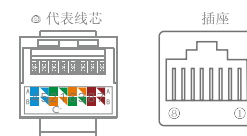

网 址: www.midea.com

服务热线: 400-8899-315

邮 编: 335400

公司地址: 江西省贵溪市工业园1号

WARNING :
plastic bag is dangerous ! To avoid danger of suffocation
keep this bag away from babies and children!

接线图如下:

电脑插座接线图:

A方式: