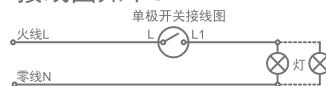

网 址: www.midea.com

服务热线: 400-8899-315

邮 编: 335400

公司地址: 江西省贵溪市工业园1号

WARNING :
plastic bag is dangerous ! To avoid danger of suffocation
keep this bag away from babies and children!

接线图如下:

电脑插座接线图:

A方式:

- ④ 蓝 ⑤ 白、蓝
- ② 绿 ① 白、绿
- ⑥ 橙 ③ 白、橙
- ⑧ 棕 ⑦ 白、棕

B方式:

- ④ 蓝 ⑤ 白、蓝
- ② 橙 ① 白、橙
- ⑥ 绿 ③ 白、绿
- ⑧ 棕 ⑦ 白、棕

电话插座接线图:

调光、调速、轻触延时、声光控
红外感应等产品接线图见产品背面

10mm

60mm

260mm