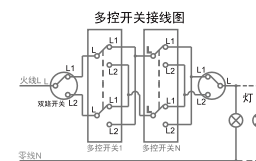

网 址: www.midea.com

服务热线: 400-8899-315

邮 编: 335400

公司地址: 江西省贵溪市工业园1号

WARNING :
plastic bag is dangerous ! To avoid danger of suffocation
keep this bag away from babies and children!

接线图如下:

电脑插座接线图:

A方式:

- ④ 蓝 ⑤ 白、蓝
- ② 绿 ① 白、绿
- ⑥ 橙 ③ 白、橙
- ⑧ 棕 ⑦ 白、棕

B方式:

- ④ 蓝 ⑤ 白、蓝
- ② 橙 ① 白、橙
- ⑥ 绿 ③ 白、绿
- ⑧ 棕 ⑦ 白、棕

电话插座接线图:

调光、调速、轻触延时、声光控
红外感应等产品接线图见产品背面

10mm

60mm

260mm