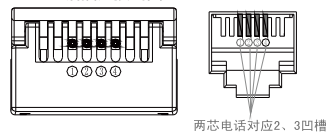

网 址: www.midea.com

服务热线: 400-8899-315

邮 编: 335400

公司地址: 江西省贵溪市工业园1号

WARNING :
plastic bag is dangerous ! To avoid danger of suffocation
keep this bag away from babies and children!

接线图如下:

电脑插座接线图:

A方式:

- ④ 蓝 ⑤ 白、蓝
- ② 绿 ① 白、绿
- ⑥ 橙 ③ 白、橙
- ⑧ 棕 ⑦ 白、棕

B方式:

- ④ 蓝 ⑤ 白、蓝
- ② 橙 ① 白、橙
- ⑥ 绿 ③ 白、绿
- ⑧ 棕 ⑦ 白、棕

电话插座接线图:

调光、调速、轻触延时、声光控
红外感应等产品接线图见产品背面

10mm

60mm

260mm