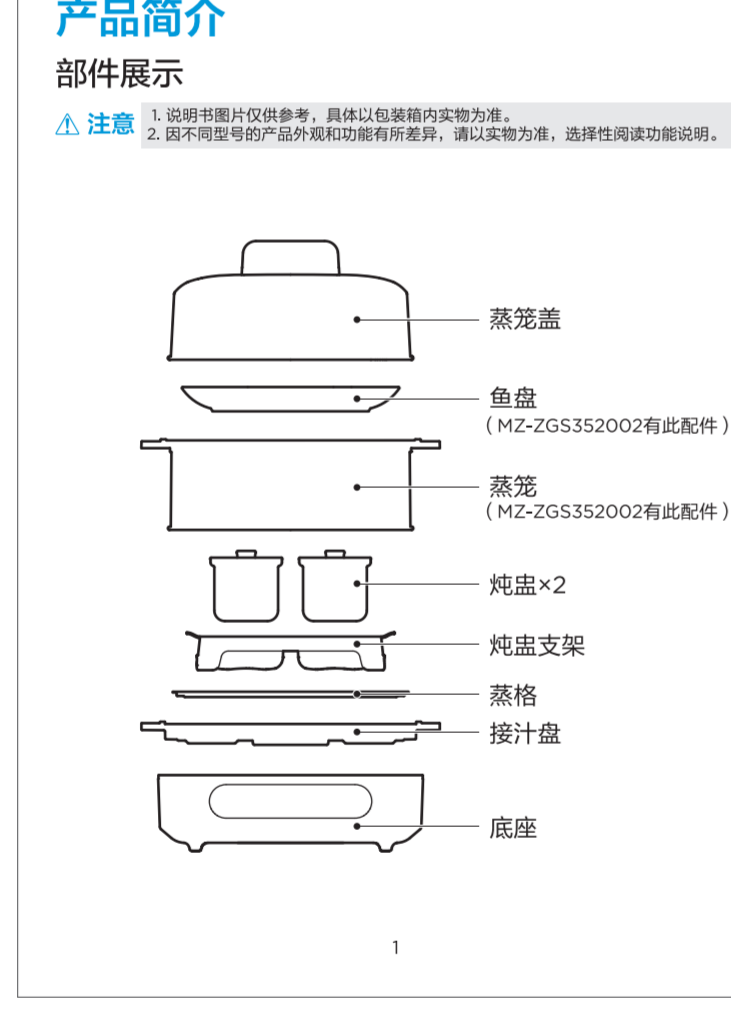

安全警示

安全警示
提示 避免对您和他人造成伤害和财产损失...
注意 本产品未考虑以下情况...
表示【禁止】的内容
表示【强制】的内容

如需进行产品维护或更换零件,请到美的指定的专业维修网点...
插头需彻底插入插座,以免造成火灾、触电、短路。
美的电蒸锅不得无水干烧,使用前必须确认水箱内按说明书规定的水量添加足够的水,方可接通电源。

保修卡 Midea
相关信息(用户填写)
用户姓名 购买商店 产品型号 当地维修网点电话
维修日期 故障内容及处理情况 维修单位 维修人员签名
维修电话: 400-8899-315

以换代修服务指南
服务内容 2021年1月1日起购买的...
有效凭证 有效发票、电商产品签收记录...
服务报单渠道 微信小程序、美的美APP、美的服务公众号

365天免费换新机
使用说明书 美的中式电蒸锅
在线鉴定,送货上门
TEL 400-8899-315
广东美的生活电器制造有限公司

世界五百强实力保障 领导企业惠民承诺
真正国民大品牌 敢对用户负责

产品简介

使用说明
快速入门
仔细阅读使用说明,按图操作。
从包装箱中取出蒸锅及配件...
底座总成(水箱、外壳等)应放置在稳固平台上...

功能说明
控制面板说明
在待机状态下,可以选择“快蒸”、“快炖”、“燕窝”、“保温”功能...
操作方法
预约使用功能: 1. 可以使用预约功能有“快蒸”、“快炖”、“燕窝”...

清洁保养
为了安全和长久的使用本产品,请仔细阅读日常检查和维护。
每次使用后请务必拔出电源线插头,然后将电蒸锅内的水倒出...
异常自检
显示异常原因判断,请委托当地经销商或服务网点进行维修或安装。

异常自检表
异常显示 | 可能原因 | 对应办法
E0 | 电路板电路异常 | 送指定维修点维修

环保清单
产品中有害有毒物质或元素名称及含量
部件名称 | 铝(Pb) | 汞(Hg) | 镉(Cd) | 六价铬(Cr(VI)) | 多溴联苯(PBB) | 多溴二苯(PEPB)

说明书技术要求
物料编码 1616190000681
产品型号/客户型号 MZ-ZGS352001、MZ-ZGS352002
客户名称 美的
材质 70g双胶纸 [x] 105g哑粉纸
印刷颜色 单色 [x] 两色 [ ] 四色(CMYK) [ ] 四色(CMYK)+专色

条形码 1616000000734-XX
备注: 条码生成规则: Code 128
数字部分为物料编码, XX为供应商简称, 供应商自行填写

标记 | 外数 | 分区 | 更改文件号 | 签名 | 年、月、日
设计 | 梁爽媚 | 2021-12-25 | 标准化 | XXXX | XXXX
校对 | 高云清 | 2021-12-25

105g哑粉纸
阶段标记 | 重量 | 比例
共 1 张 第 1 张

美的生活电器事业部
说明书
ZGS352001-101