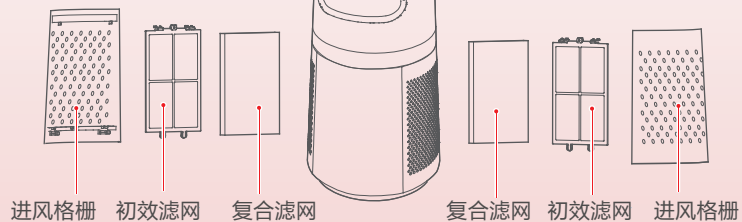

TOSHIBA

使用说明书

空气净化暖风器

SF-P2021EXCN(H)

产品简介

⚠ 注意

说明书图片仅供参考，具体以包装箱内实物为准。

部件名称

安装说明

安装步骤

1 取下进风格栅

2 取出初效滤网

按下两侧凸起位置向外拉，取出初效滤网

3 拆除滤网保护膜

4 安装复合滤网

5 安装初效滤网

对准底部插槽位，扣入上部U型卡扣

6 安装进风格栅

对准上面两个扣位并压紧，再按压下部两侧，缓慢轻扣进风格栅

7 插上电源

• 建议两周清洁一次滤网，半年更换一次滤网（可根据使用环境调整清洁及更换周期）。

使用说明

机身操作说明

控制面板

显示面板

功能	功能说明
	单击 \odot 开/待机，产品启动或停止。
“-、+”	设定风速/定时。
	可实现30度，60度，90度，0（停止）等多角度摇头切换。
	开启切换为冷风，按此键，可进行正常风（12档， \otimes 指示灯亮）/睡眠风（3档， ☾ 指示灯亮）/风随温变/宝宝风（2档， 👶 指示灯亮）
	开机状态下进行定时关机，待机状态下进行预约开机；单击 \odot 后，通过“+、-”设置定时时间（显示屏按0-1-2-...-12-0h循环），定时时间显示0h表示取消定时/预约。
	开启/关闭无线充电功能。 图标闪烁代表没有供电，长亮代表正在供电。（禁止无线充电位置壳体表面放金属类异物）
	宝宝风模式下，该指示灯亮。可在1,2档之间循环切换，可以按风速键调节需要的宝宝风大小。
	开启/关闭净离子杀菌模块。
	开启取暖，可通过“+、-”设置最高温度。 “-1°C”表示未设置目标温度，器具未达到安全温度持续工作，其他设置温度，超过设置温度停机，图标 \otimes 闪烁15s后长亮。
	该指示灯亮时，提示更换滤网。
	风随温变模式， 👶 指示灯亮，可根据环境温度的变化智能自动调控风力大小。