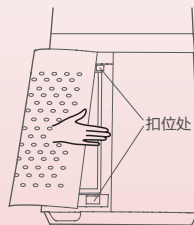

安装说明

安装步骤

1 取下进风格栅

2 取出初效滤网

按下两侧凸起位置向外拉，取出初效滤网

3 拆除滤网保护膜

4 安装复合滤网

5 安装初效滤网

对准底部插槽位，扣入上部U型卡扣

6 安装进风格栅

对准上面两个扣位并压紧，再按压下部两侧，缓慢轻扣进风格栅

7 插上电源

• 建议两周清洁一次滤网，半年更换一次滤网（可根据使用环境调整清洁及更换周期）。

使用说明

机身操作说明

控制面板