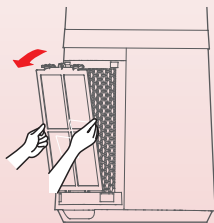

滤网更换

滤网更换

- 1 滤网型号: SF-P2021EXCN(H)SF (内含2个)
- 2 当滤网更换指示灯亮时, 提示滤网需要更换; 如未及时更换, 每次开机均会提示。

- 3 更换新滤网

- 4 长按  键3s, 可关闭滤网更换指示灯。

初效滤网清洁

- 1 拔下电源插头

- 2 取出滤网