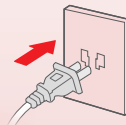

安装说明

安装步骤

1 取下进风格栅

2 取出初效滤网

按下两侧凸起位置向外拉，取出初效滤网

3 拆除滤网保护膜

4 安装复合滤网

5 安装初效滤网

对准底部插槽位，扣入上部U型卡扣

6 安装进风格栅

对准上面两个扣位并压紧，再按压下部两侧，缓慢轻扣进风格栅

7 插上电源

• 建议两周清洁一次滤网，半年更换一次滤网（可根据使用环境调整清洁及更换周期）。

使用说明

机身操作说明

控制面板