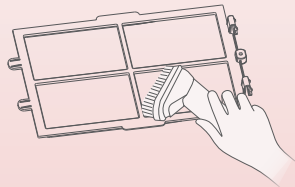

滤网更换

滤网更换

1. 1 滤网型号: SF-P2021EXCN(H)SF (内含2个)
2. 2 当滤网更换指示灯亮时, 提示滤网需要更换; 如未及时更换, 每次开机均会提示。

1. 3 更换新滤网

1. 4 长按 键3s, 可关闭滤网更换指示灯。

初效滤网清洁

1. 1 拔下电源插头

1. 2 取出滤网

1. 3 用吸尘器吸取灰尘

1. 4 将机器以相反次序装好, 上电