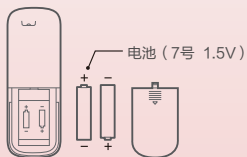

使用说明

遥控器按键说明

⚠ 注意

- 遥控器在产品正面5米内，偏离角度在30度范围内正常使用。
- 电池中含有许多重金属和酸碱等物质，威胁人类健康；废旧电池应分类回收。

附加功能与维护

- **强制停止**
  风扇运行过程中无任何操作，连续运行15小时后，则自动强行待机。
- **智能记忆**
  风扇待机或断电后，重新接通电源启动时，将以待机或断电前的状态运行(定时功能不记忆)。
- **熄屏功能**
  在正常运转状态时，60秒无任何操作，机身指示灯会自动熄灭，风扇继续运行。熄屏状态按开待机键直接待机，按其它按键恢复显示。
- **待机摇头自动复位功能**
  待机后，摇头自动回正。