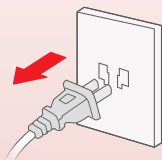

滤网更换

滤网更换

- 1 滤网型号: SF-P2021EXCN(H)SF (内含2个)
- 2 当滤网更换指示灯亮时, 提示滤网需要更换; 如未及时更换, 每次开机均会提示。

- 3 更换新滤网

- 4 长按  键3s, 可关闭滤网更换指示灯。

初效滤网清洁

- 1 拔下电源插头

- 2 取出滤网