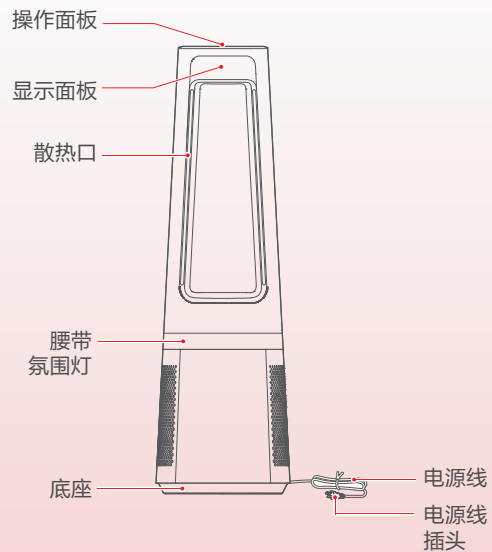

TOSHIBA

使用说明书

空气净化暖风器

SF-P2021EXCN(H)

产品简介

⚠ 注意

说明书图片仅供参考，具体以包装箱内实物为准。

部件名称

安装说明

安装步骤

1 取下进风格栅

2 取出初效滤网

按下两侧凸起位置向外拉，取出初效滤网

3 拆除滤网保护膜

4 安装复合滤网

5 安装初效滤网