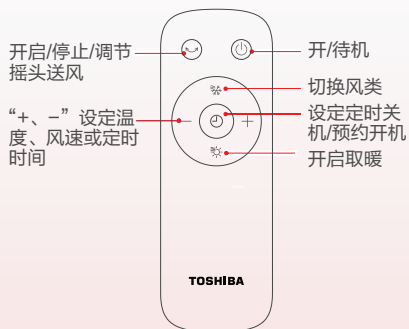

显示面板

功能	功能说明
	单击 \odot 开/待机，产品启动或停止。
“-、+”	设定风速/定时。
	可实现30度，60度，90度，0（停止）等多角度摇头切换。
	开启切换为冷风，按此键，可进行正常风（12档， \otimes 指示灯亮）/睡眠风（3档， ☾ 指示灯亮）/风随温变/宝宝风（2档， 👶 指示灯亮）
	开机状态下进行定时关机，待机状态下进行预约开机；单击 \odot 后，通过“+、-”设置定时时间（显示屏按0-1-2-...-12-0h循环），定时时间显示0h表示取消定时/预约。
	开启/关闭无线充电功能。 图标闪烁代表没有供电，长亮代表正在供电。（禁止无线充电位置壳体表面放金属类异物）
	宝宝风模式下，该指示灯亮。可在1,2档之间循环切换，可以按风速键调节需要的宝宝风大小。
	开启/关闭净离子杀菌模块。
	开启取暖，可通过“+、-”设置最高温度。 “-1°C”表示未设置目标温度，器具未达到安全温度持续工作，其他设置温度，超过设置温度停机，图标 \otimes 闪烁15s后长亮。
	该指示灯亮时，提示更换滤网。
	风随温变模式， 👶 指示灯亮，可根据环境温度的变化智能自动调控风力大小。

使用说明

遥控器按键说明

⚠ 注意

- 遥控器在产品正面5米内，偏离角度在30度范围内正常使用。
- 电池中含有许多重金属和酸碱等物质，威胁人类健康；废旧电池应分类回收。

附加功能与维护

- **强制停止**
风扇运行过程中无任何操作，连续运行15小时后，则自动强行待机。
- **智能记忆**
风扇待机或断电后，重新接通电源启动时，将以待机或断电前的状态运行(定时功能不记忆)。
- **熄屏功能**
在正常运转状态时，60秒无任何操作，机身指示灯会自动熄灭，风扇继续运行。熄屏状态按开待机键直接待机，按其它按键恢复显示。
- **待机摇头自动复位功能**
待机后，摇头自动回正。