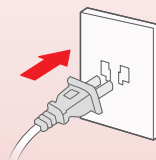

1. 4 将机器以相反次序装好, 上电