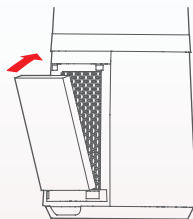

滤网更换

滤网更换

1. 1 滤网型号: SF-P2021EXCN(H)SF (内含2个)
2. 2 当滤网更换指示灯亮时, 提示滤网需要更换; 如未及时更换, 每次开机均会提示。

1. 3 更换新滤网

1. 4 长按 键3s, 可关闭滤网更换指示灯。

初效滤网清洁

1. 1 拔下电源插头

1. 2 取出滤网

1. 3 用吸尘器吸取灰尘

1. 4 将机器以相反次序装好, 上电