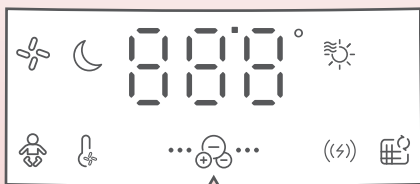

安装说明

安装步骤

1 取下进风格栅

2 取出初效滤网

按下两侧凸起位置向外拉，取出初效滤网

3 拆除滤网保护膜

4 安装复合滤网

5 安装初效滤网

对准底部插槽位，扣入上部U型卡扣

6 安装进风格栅

对准上面两个扣位并压紧，再按压下部两侧，缓慢轻扣进风格栅

7 插上电源

• 建议两周清洁一次滤网，半年更换一次滤网（可根据使用环境调整清洁及更换周期）。

使用说明

机身操作说明

控制面板

显示面板

功能	功能说明
	单击 \odot 开/待机，产品启动或停止。
“-、+”	设定风速/定时。
	可实现30度，60度，90度，0（停止）等多角度摇头切换。
	开启切换为冷风，按此键，可进行正常风（12档， \otimes 指示灯亮）/睡眠风（3档， ☾ 指示灯亮）/风随温变/宝宝风（2档， 👶 指示灯亮）
	开机状态下进行定时关机，待机状态下进行预约开机；单击 \odot 后，通过“+、-”设置定时时间（显示屏按0-1-2-...-12-0h循环），定时时间显示0h表示取消定时/预约。
	开启/关闭无线充电功能。 图标闪烁代表没有供电，长亮代表正在供电。（禁止无线充电位置壳体表面放金属类异物）
	宝宝风模式下，该指示灯亮。可在1,2档之间循环切换，可以按风速键调节需要的宝宝风大小。
	开启/关闭净离子杀菌模块。
	开启取暖，可通过“+、-”设置最高温度。 “-1°C”表示未设置目标温度，器具未达到安全温度持续工作，其他设置温度，超过设置温度停机，图标 \otimes 闪烁15s后长亮。
	该指示灯亮时，提示更换滤网。
	风随温变模式， 👶 指示灯亮，可根据环境温度的变化智能自动调控风力大小。