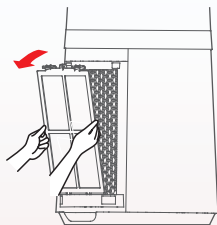

安装说明

安装步骤

1 取下进风格栅

2 取出初效滤网

按下两侧凸起位置向外拉，取出初效滤网

3 拆除滤网保护膜

4 安装复合滤网

5 安装初效滤网

对准底部插槽位，扣入上部U型卡扣

6 安装进风格栅

对准上面两个扣位并压紧，再按压下部两侧，缓慢轻扣进风格栅

7 插上电源

• 建议两周清洁一次滤网，半年更换一次滤网（可根据使用环境调整清洁及更换周期）。

使用说明

机身操作说明

控制面板