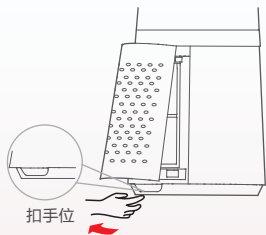

TOSHIBA

使用说明书

空气净化暖风器

SF-P2021EXCN(H)

产品简介

⚠ 注意

说明书图片仅供参考，具体以包装箱内实物为准。

部件名称

安装说明

安装步骤

1 取下进风格栅

2 取出初效滤网

按下两侧凸起位置向外拉，取出初效滤网

3 拆除滤网保护膜

4 安装复合滤网

5 安装初效滤网