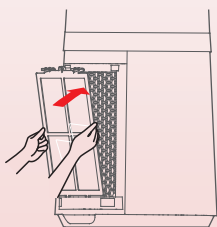

安装说明

安装步骤

1 取下进风格栅

2 取出初效滤网

按下两侧凸起位置向外拉，取出初效滤网

3 拆除滤网保护膜

4 安装复合滤网

5 安装初效滤网

对准底部插槽位，扣入上部U型卡扣

6 安装进风格栅

对准上面两个扣位并压紧，再按压下部两侧，缓慢轻扣进风格栅

7 插上电源

• 建议两周清洁一次滤网，半年更换一次滤网（可根据使用环境调整清洁及更换周期）。

使用说明

机身操作说明

控制面板