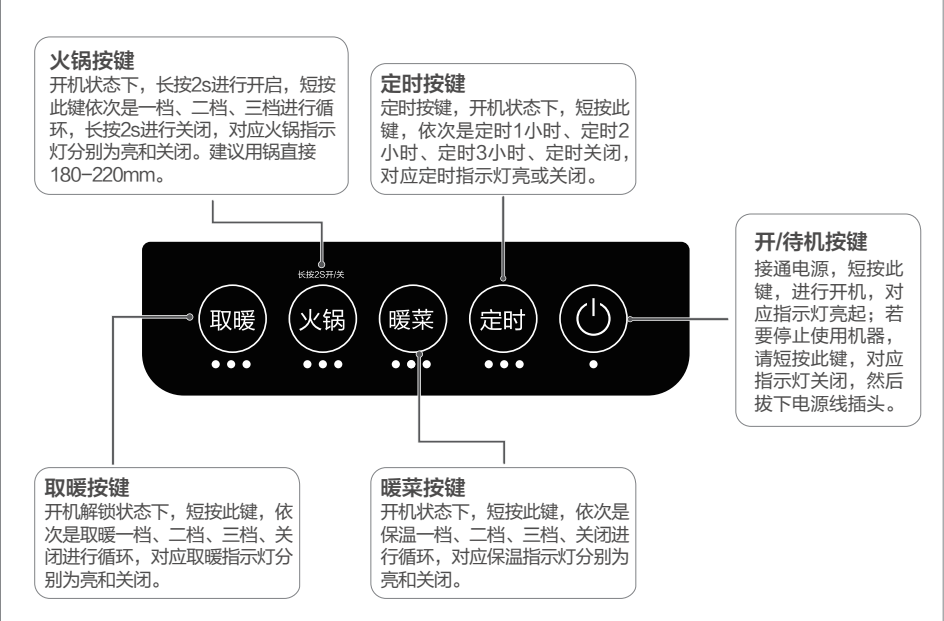

操作面板

使用方法

- 1 将产品放置在不平坦的地方使用。
  2 开关档位选择。
  3 移动机器。
  4 关闭机器。