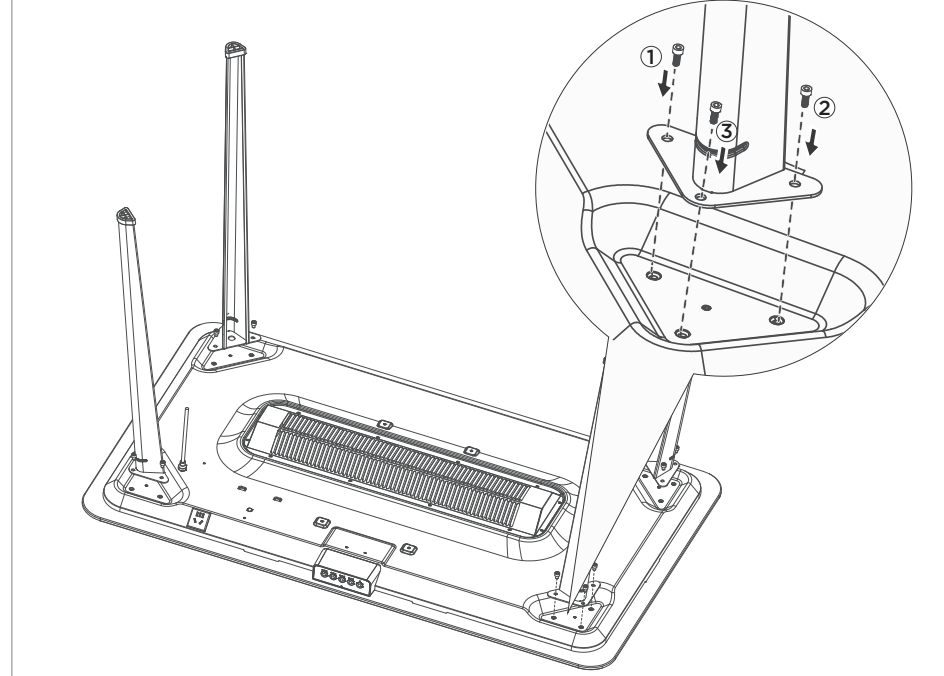

产品安装

桌面安装
步骤1：开箱取出产品主体、四条桌腿、配件包。
步骤2：翻转主体桌架，然后依次安装桌腿。
步骤3：向上按步骤安装剩下三条桌腿。

产品清洁

- 对产品进行清洁前，必须先断开电源，待产品冷却后再进行清洁。
  清洁保养后，一定要等到充分干燥才能通电使用或收藏。
  禁止用水直接冲洗机身，可用含少量中性洗涤剂或酒精的软布擦拭产品表面，然后抹干，请勿使用腐蚀性清洁剂。

服务指南

Table with product parameters: Model, Power, Total Power, Features, Body Power, Max Power, Voltage, Current.

Table with environmental information: Component Name, Lead (Pb), Mercury (Hg), Cadmium (Cd), Hexavalent Chromium (Cr(VI)), Polybrominated Biphenyls (PBB), Polybrominated Diphenyl Ethers (PBDE).

故障处理

Table with troubleshooting information: Symptom, Description, Solution.

Midea product warranty card with fields for user name, purchase date, and contact information. Includes a QR code and service hotline.

Midea NEZ12070NHB product manual cover with a product image and title.

说明书技术要求

Table with technical requirements for the manual, including material code, product model, customer name, material, printing color, and special color quantity.

Table with marking information: Marking, External Number, Division, File Name, Signature, Date.

Table with paper specifications: 80g double-sided paper, stage marking, weight, and ratio.

Table with document information: NEZ12070NHB_SMS-01, page 1 of 1.