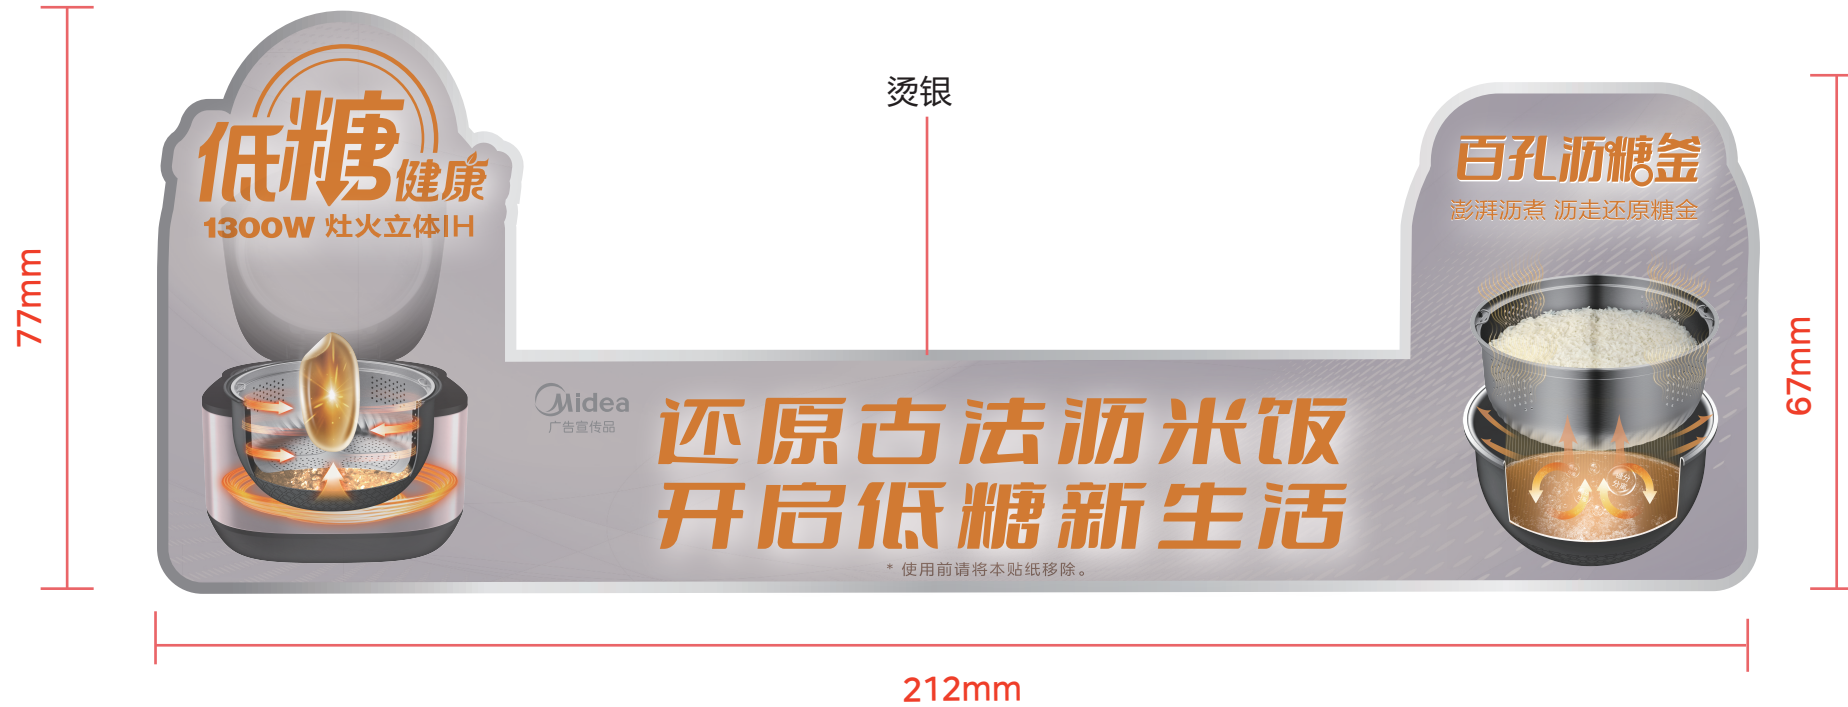

型号：MB-CFB4095HL

1:1

亮银龙+网纹底胶+可移胶 尺寸：212*77mm

平面设计 (GP)			
品类	电饭煲	设计师	刘颖
产品型号	MB-CFB4095HL	版本代号	
客户名称	Midea	物料编码	16061000024091
输出日期	20230131	送样日期	
渠道	<input type="checkbox"/> 线上 <input checked="" type="checkbox"/> 线下 <input type="checkbox"/> 选择项打 <input type="checkbox"/>		
材质	亮银龙+网纹底胶+可移胶		
尺寸 (单位: mm)	请按提供的2D文档		
其他要求			
变更记录	A: 变更底色+烫银边20220715		