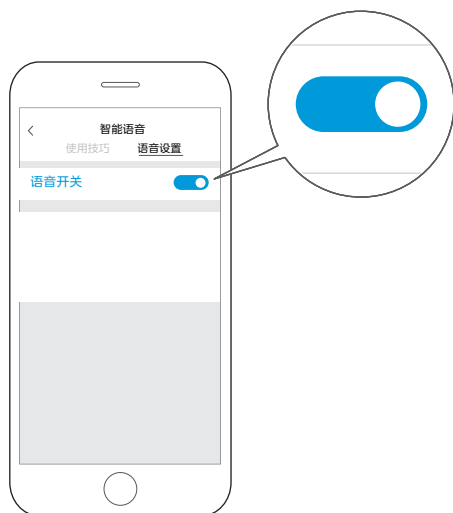

编辑：如需调整已有紧急联系人信息，点击需要调整的紧急联系人，重新进行设置。

美的美居APP设置智能语音

注：进入功能设置页面前，请先配网，具体操作请查看电子说明书——配网指引。

1 进入烟机功能设置界面

点击更多，进入更多功能页面。

2 开启“智能语音”功能

在“更多功能”下找到“智能语音”并打开，即可进行语音控制，唤醒语为“小美小美”。

3 进入“智能语音”功能

点击“智能语音”查看更多“使用技巧”。

4 进入“使用技巧”功能

在“智能语音”界面找到“使用技巧”并查看。

5 进入“语音设置”功能

在“智能设置”界面找到“语音设置”，可进行语音控制，关闭开关，则关闭语音控制功能。

6 设置“勿扰模式”

在“智能设置”界面找到“语音设置”，找开“勿扰模式”开关，可设置固定时间段关闭语音。

TEL 400-8899-315