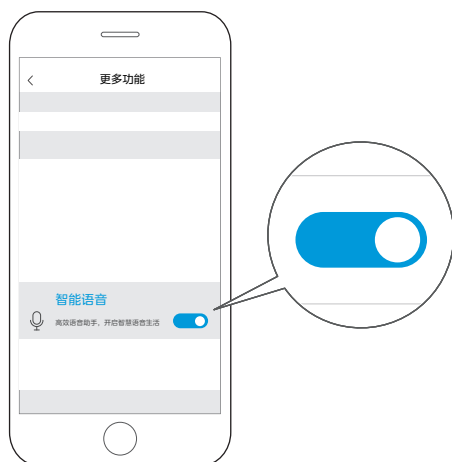

编辑：如需调整已有紧急联系人信息，点击需要调整的紧急联系人，重新进行设置。

美的美居APP设置智能语音

注：进入功能设置页面前，请先配网，具体操作请查看电子说明书——配网指引。

1 进入烟机功能设置界面

点击更多，进入更多功能页面。

2 开启“智能语音”功能

在“更多功能”下找到“智能语音”并打开，即可进行语音控制，唤醒语为“小美小美”。

3 进入“智能语音”功能

点击“智能语音”查看更多“使用技巧”。

4 进入“使用技巧”功能

在“智能语音”界面找到“使用技巧”并查看。

5 进入“语音设置”功能

在“智能设置”界面找到“语音设置”，可进行语音控制，关闭开关，则关闭语音控制功能。

6 设置“勿扰模式”

在“智能设置”界面找到“语音设置”，找开“勿扰模式”开关，可设置固定时间段关闭语音。

TEL 400-8899-315