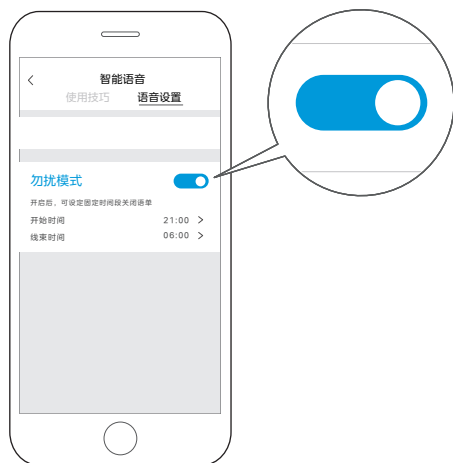

编辑：如需调整已有紧急联系人信息，点击需要调整的紧急联系人，重新进行设置。

美的美居APP设置智能语音

注：进入功能设置页面前，请先配网，具体操作请查看电子说明书——配网指引。

1 进入烟机功能设置界面

点击更多，进入更多功能页面。

2 开启“智能语音”功能

在“更多功能”下找到“智能语音”并打开，即可进行语音控制，唤醒语为“小美小美”。

3 进入“智能语音”功能

点击“智能语音”查看更多“使用技巧”。

4 进入“使用技巧”功能

在“智能语音”界面找到“使用技巧”并查看。

5 进入“语音设置”功能

在“智能设置”界面找到“语音设置”，可进行语音控制，关闭开关，则关闭语音控制功能。

6 设置“勿扰模式”

在“智能设置”界面找到“语音设置”，找开“勿扰模式”开关，可设置固定时间段关闭语音。

TEL 400-8899-315