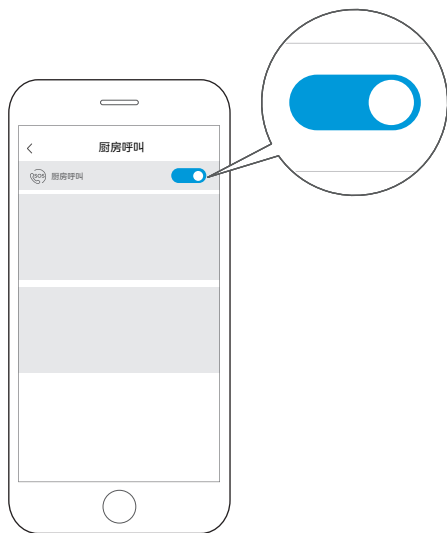

语音控制注意事项

使用语音控制功能时，请注意：

- a. 使用语音命令前，需要说“小美小美”进行唤醒设备，成功唤醒后烟机蜂鸣一声，同时屏幕数码管呈跑马灯动态显示。
- b. 唤醒词与命令词之间请保留一点停顿，同时请避免语速过快或过慢。
- c. 唤醒后5s内若未说出命令词或未成功识别命令词，烟机会蜂鸣两声并结束语音识别，此时需要重新唤醒。

美的美居APP设置厨房呼叫

注：进入功能设置页面前，请先配网，具体操作请查看电子说明书——配网指引。

1 进入烟机功能设置界面

在美的美居APP首页点击已完成配网绑定的“抽油烟机”设备卡片。

2 前往设置“厨房呼叫”功能

在“特色功能”菜单栏中点击“厨房呼叫”，进入厨房呼叫设置页面。

3 设置紧急联系人

请准确输入紧急联系人信息后点击“确定”按钮。

4 完成“厨房呼叫”设置

进入“厨房呼叫”界面，将看到该功能已开启。

编辑：如需调整已有紧急联系人信息，点击需要调整的紧急联系人，重新进行设置。

美的美居APP设置智能语音

注：进入功能设置页面前，请先配网，具体操作请查看电子说明书——配网指引。

1 进入烟机功能设置界面

点击更多，进入更多功能页面。

2 开启“智能语音”功能

在“更多功能”下找到“智能语音”并打开，即可进行语音控制，唤醒语为“小美小美”。

3 进入“智能语音”功能