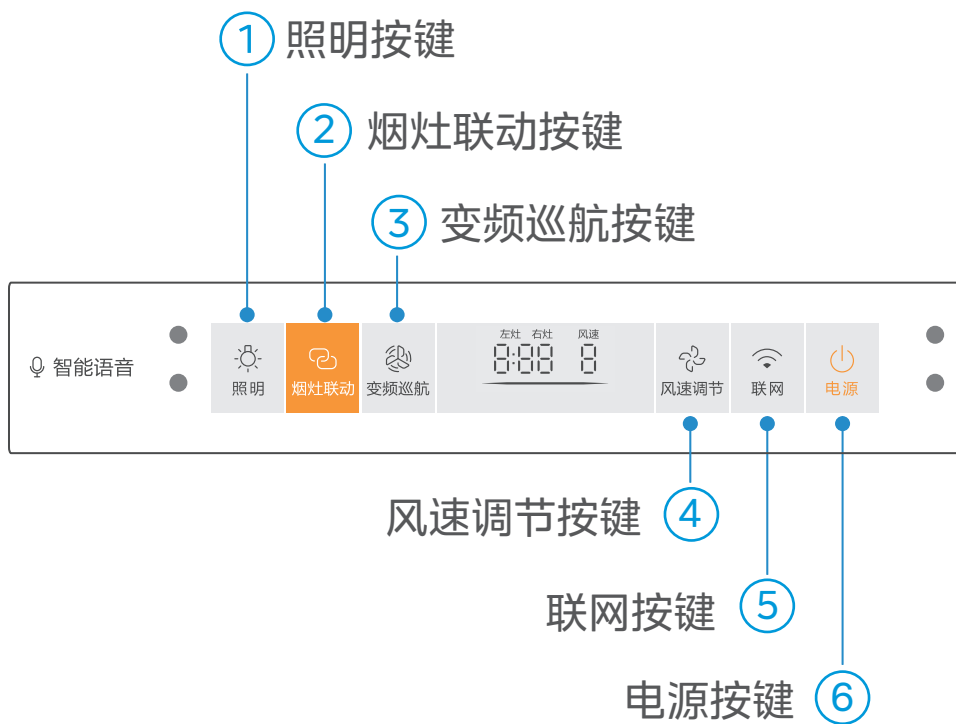

新手指引

美的吸油烟机

使用前请仔细阅读本手册，并妥善保管

目录

- 01 显示界面
- 02 操作界面
- 03 语音控制指令
- 05 语音控制注意事项
- 06 美的美居APP设置厨房呼叫
- 10 美的美居APP设置智能语音

显示界面

语音控制区域

定时时间及风速档位显示

手势控制区域

手势控制区域

操作界面

语音控制指令

在烟机通电状态下，对准语音控制区域按照“唤醒词+命令词”的格式（例如：“小美小美，打开烟机”）说话，即可实现对烟机的操控。

特色功能	唤醒词	命令词
厨房呼叫	小美小美	帮帮我、打电话、救救我
灶具定时	小美小美	左灶定时xx分钟/小时 右灶定时xx分钟/小时

语音定时需开启烟灶联动，仅支持1-30、40、50分钟/1、2、3小时
如需更多时间设定，请在美的美居APP中进行