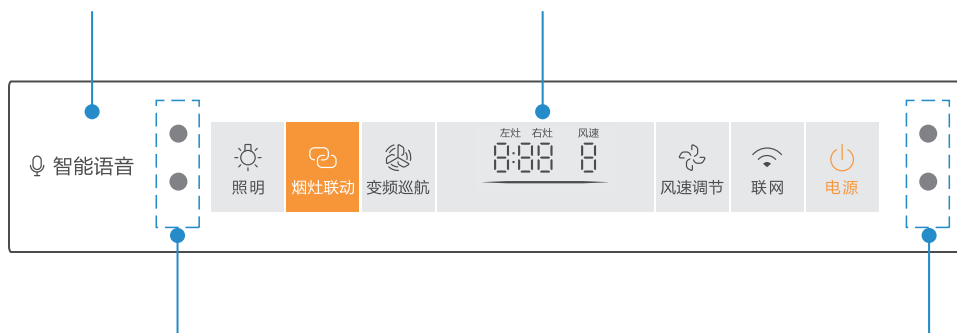

新手指引

美的吸油烟机

使用前请仔细阅读本手册，并妥善保管

目录

- 01 显示界面
- 02 操作界面
- 03 语音控制指令
- 05 语音控制注意事项
- 06 美的美居APP设置厨房呼叫
- 10 美的美居APP设置智能语音

显示界面

语音控制区域

定时时间及风速档位显示

手势控制区域

手势控制区域

操作界面

语音控制指令

在烟机通电状态下，对准语音控制区域按照“唤醒词+命令词”的格式（例如：“小美小美，打开烟机”）说话，即可实现对烟机的操控。

特色功能	唤醒词	命令词
厨房呼叫	小美小美	帮帮我、打电话、救救我
灶具定时	小美小美	左灶定时xx分钟/小时 右灶定时xx分钟/小时

语音定时需开启烟灶联动，仅支持1-30、40、50分钟/1、2、3小时
如需更多时间设定，请在美的美居APP中进行