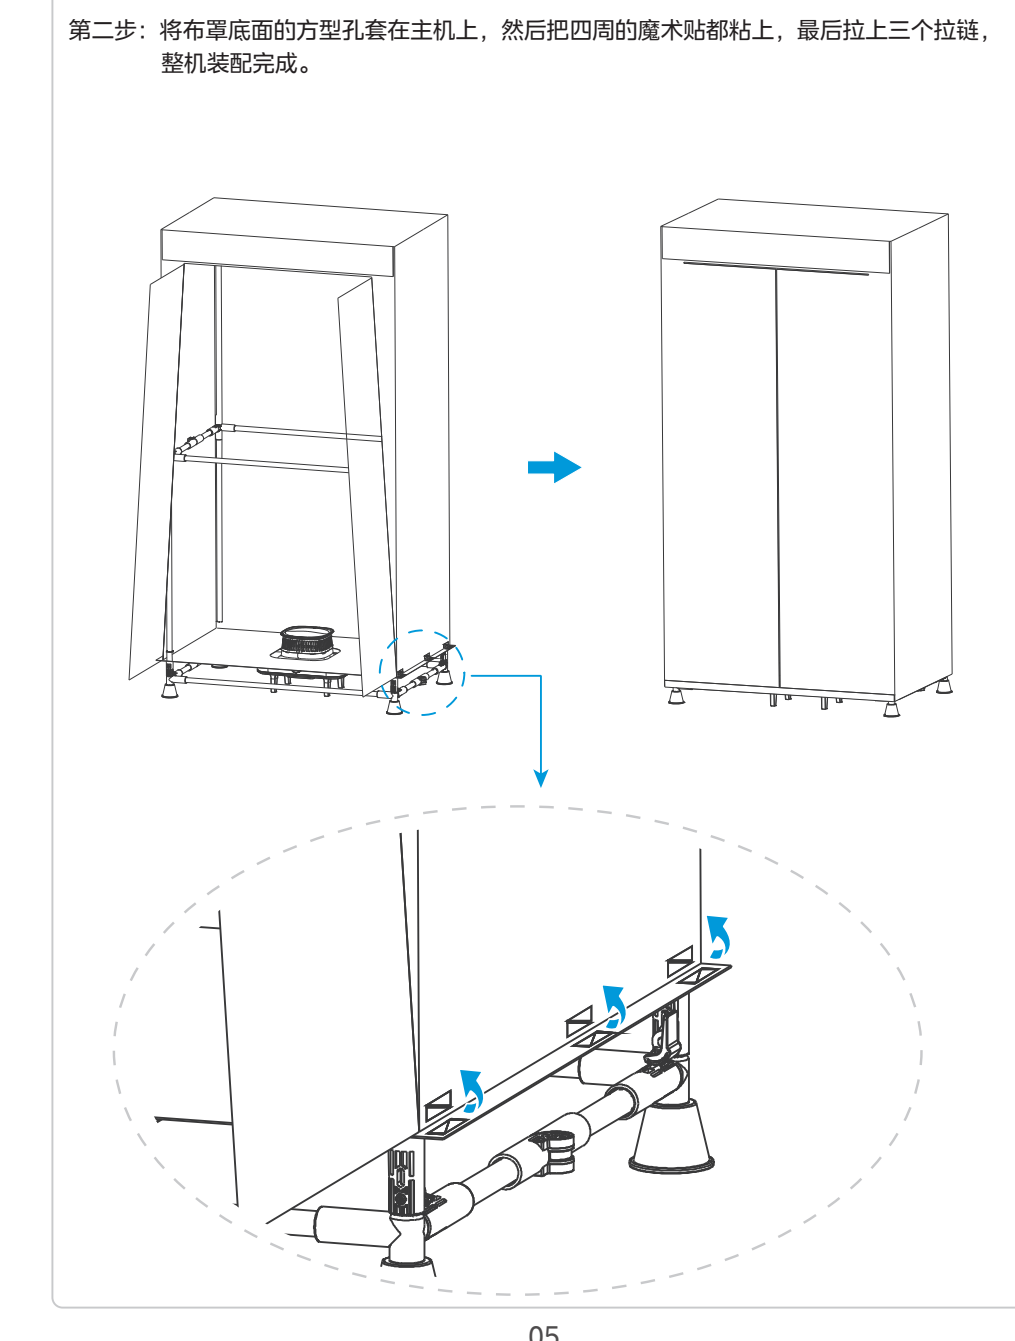

安全警示

- 本手册包含安全事项，请务必仔细阅读。
重点安全注意事项
使用前，请务必检查所有电线插头及插头是否完好。

产品简介

产品安装

脚杯的安装

中层连接杆的安装

罩盖的安装

布罩的安装