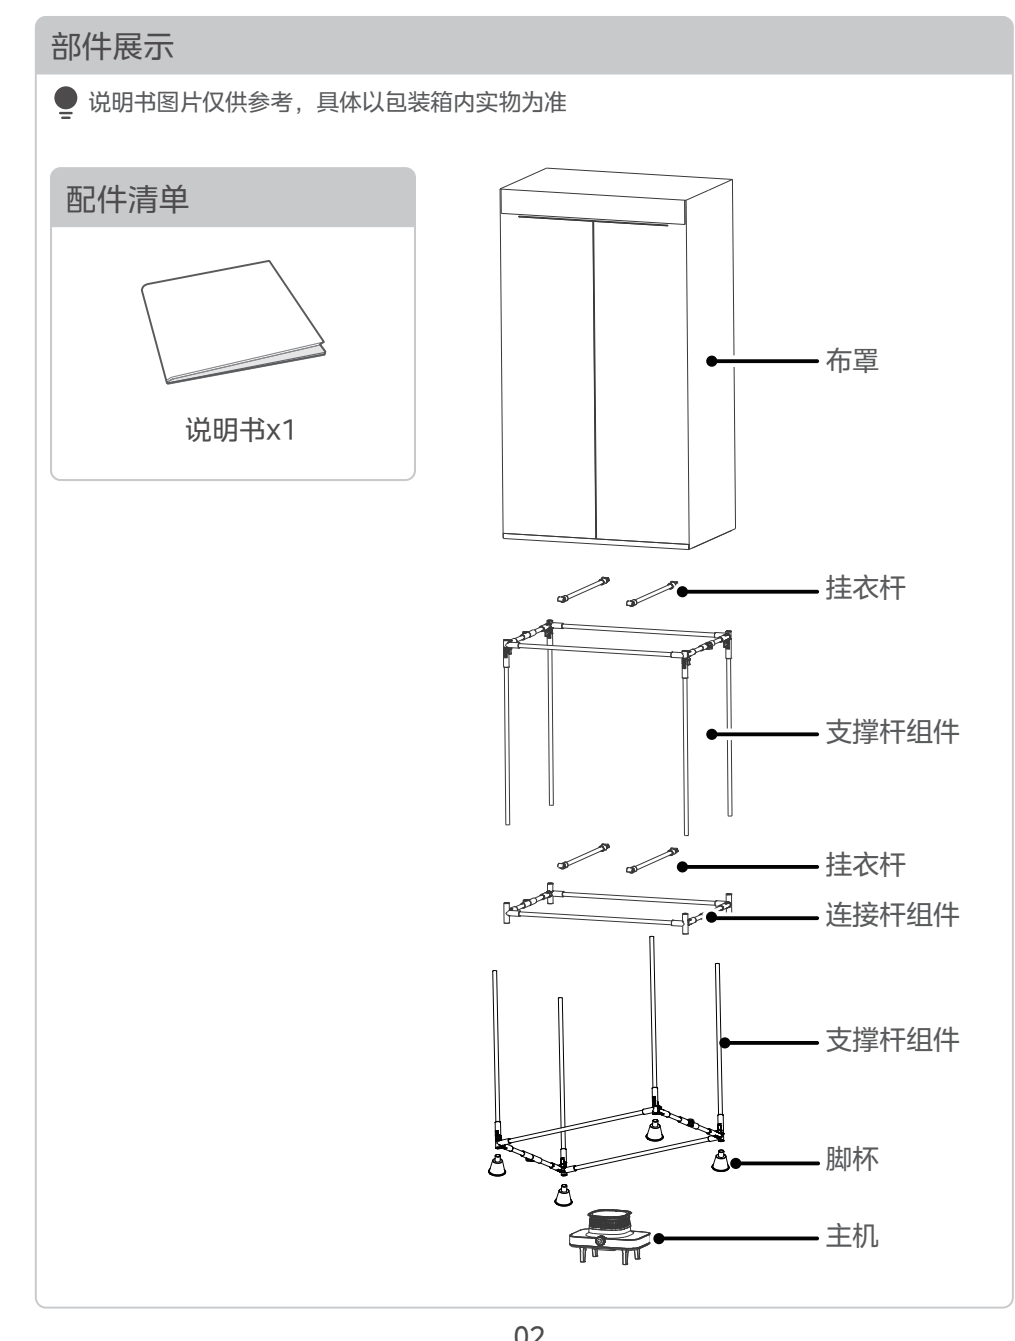

安全警示

- 本手册包含安全事项，请务必仔细阅读。
重点安全注意事项
使用前，请务必检查所有电线插头及插头是否完好。

产品简介

产品安装

脚杯的安装

中层连接杆的安装

罩盖的安装

布罩的安装

服务指南

服务承诺
产品如有故障，请与本公司的特约维修网点或客户服务中心联系。
全国服务热线：400-8899-315

型号 HBGJ15F1

Table with 2 columns: 物料编码, 产品型号, 客户名称, 材质, 印刷颜色, 专色数量, 表面处理, 成形方式.

Table with 2 columns: 公差, 成品尺寸.

Table with 2 columns: 阶段标记, 重量, 比例.

Table with 2 columns: 重量, 比例.

Table with 2 columns: 重量, 比例.

Table with 2 columns: 重量, 比例.