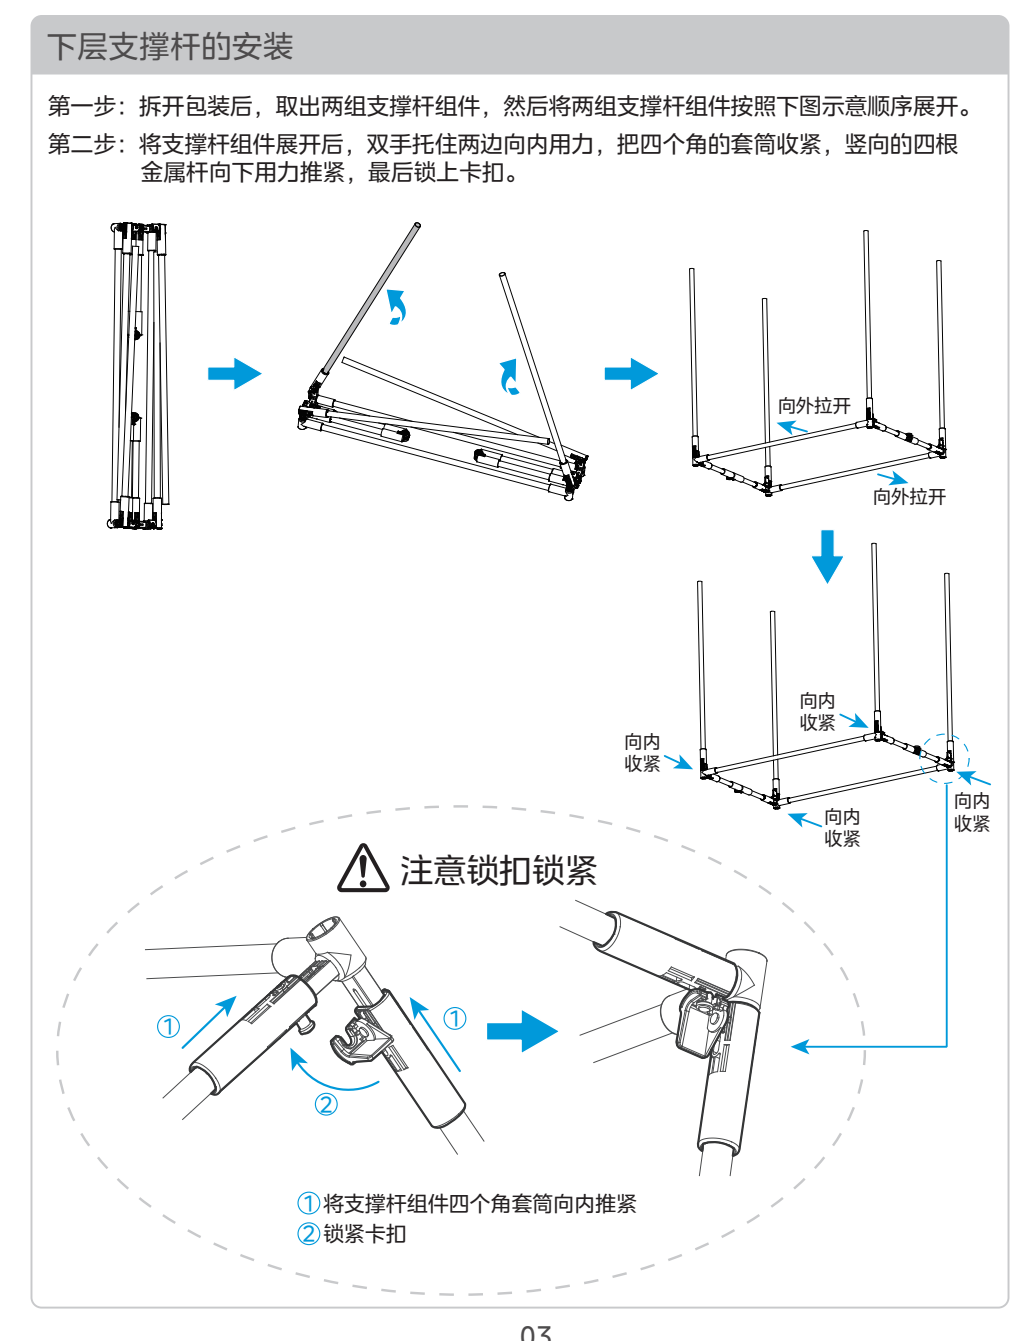

安全警示

- 本手册包含安全事项，请务必仔细阅读。
重点安全注意事项
使用前，请务必检查所有电线插头及插头是否完好。

产品简介

产品安装

脚杯的安装

中层连接杆的安装

罩盖的安装

布罩的安装

使用说明

- 使用须知
• 机器正常使用或晾晒时必须远离水源或火源1.5m以上。
• 请勿将衣物长时间浸泡在水中。
• 请勿将衣物长时间挂在高温（70℃以上）的阳光下暴晒。

安全保护

- 温度检测保护
• 当检测到异常温度时，控制加热线会自动断开。
热熔断器保护
• 当检测到异常温度时，热熔断器会自动断开。

服务指南

故障处理

Table with 2 columns: 故障现象 (Fault phenomenon) and 处理方法 (Handling method). Rows include: 门未关闭/门未锁好, PTC发热组件不工作, 加热灯突然熄灭.

Table with 2 columns: 重量, 比例.

Table with 2 columns: 重量, 比例.

Table with 2 columns: 重量, 比例.