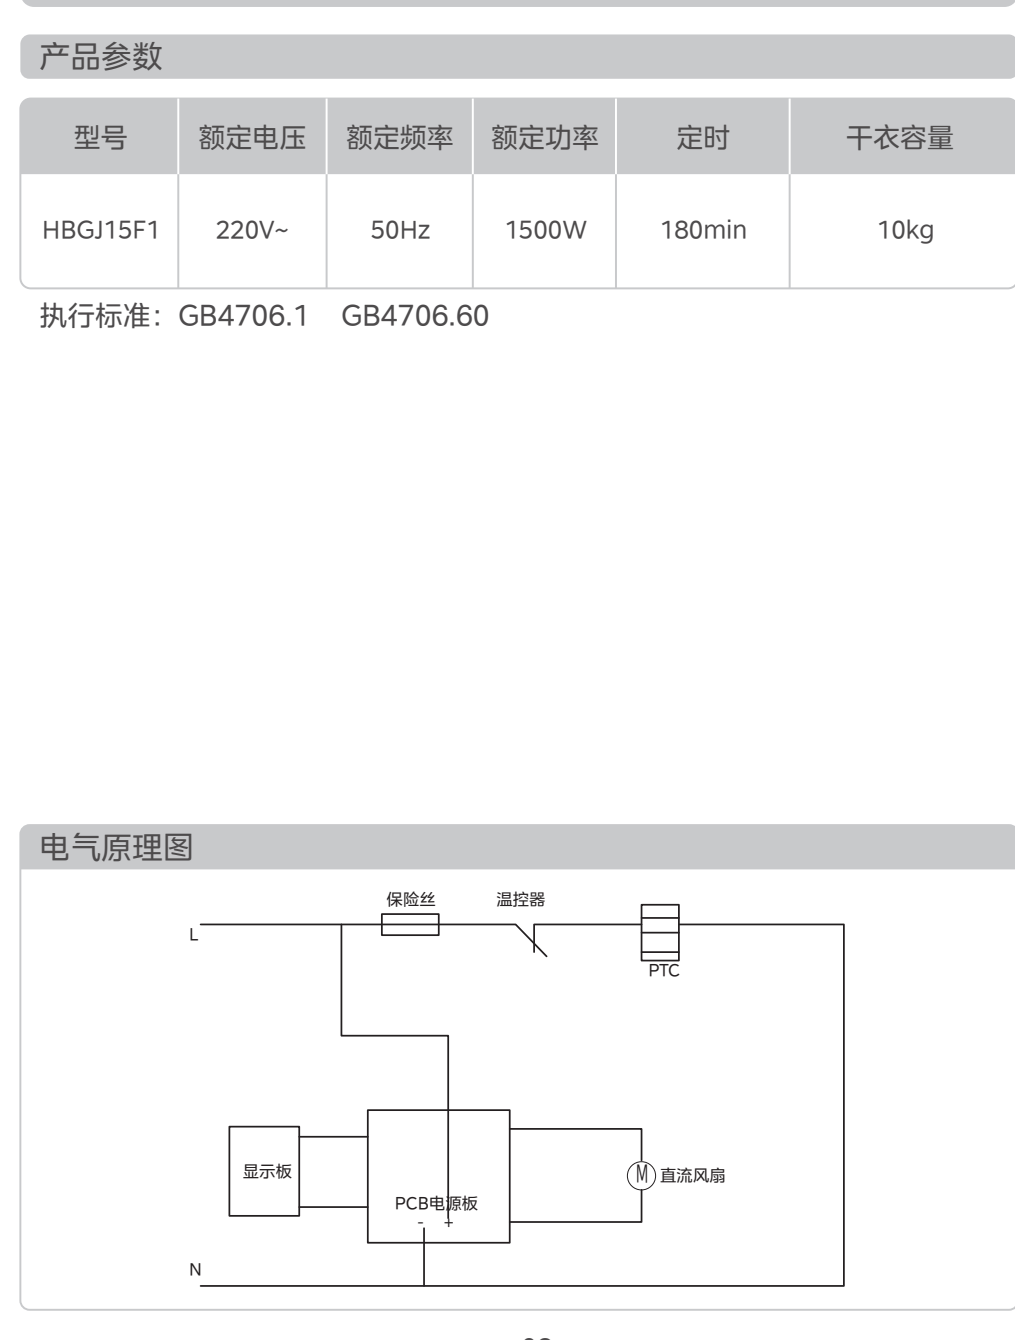

服务指南

故障处理

Table with 2 columns: 故障现象 (Fault phenomenon) and 处理方法 (Handling method). Rows include: 门未关闭/门未锁好, PTC发热组件不工作, 加热灯突然熄灭.

环保清单

Table listing hazardous substances: 部件名称 (Component name), 铅(Pb), 汞(Hg), 镉(Cd), 六价铬(Cr(VI)), 多溴联苯(PBB), 多溴二苯醚(PBDE).

365天以换代修

服务内容
2023年1月1日起购买美的热泵烘干机热泵一体机（热泵烘干+热泵烘干）的消费者，可享受365天以换代修服务。

产品保修卡

Product warranty card form with fields for: 用户姓名, 购买日期, 产品型号, 故障描述, 维修日期, 维修地点, 维修人员姓名.

服务指南

服务承诺
产品如有故障，请与本公司的特约维修网点或客户服务中心联系。
全国服务热线：400-8899-315