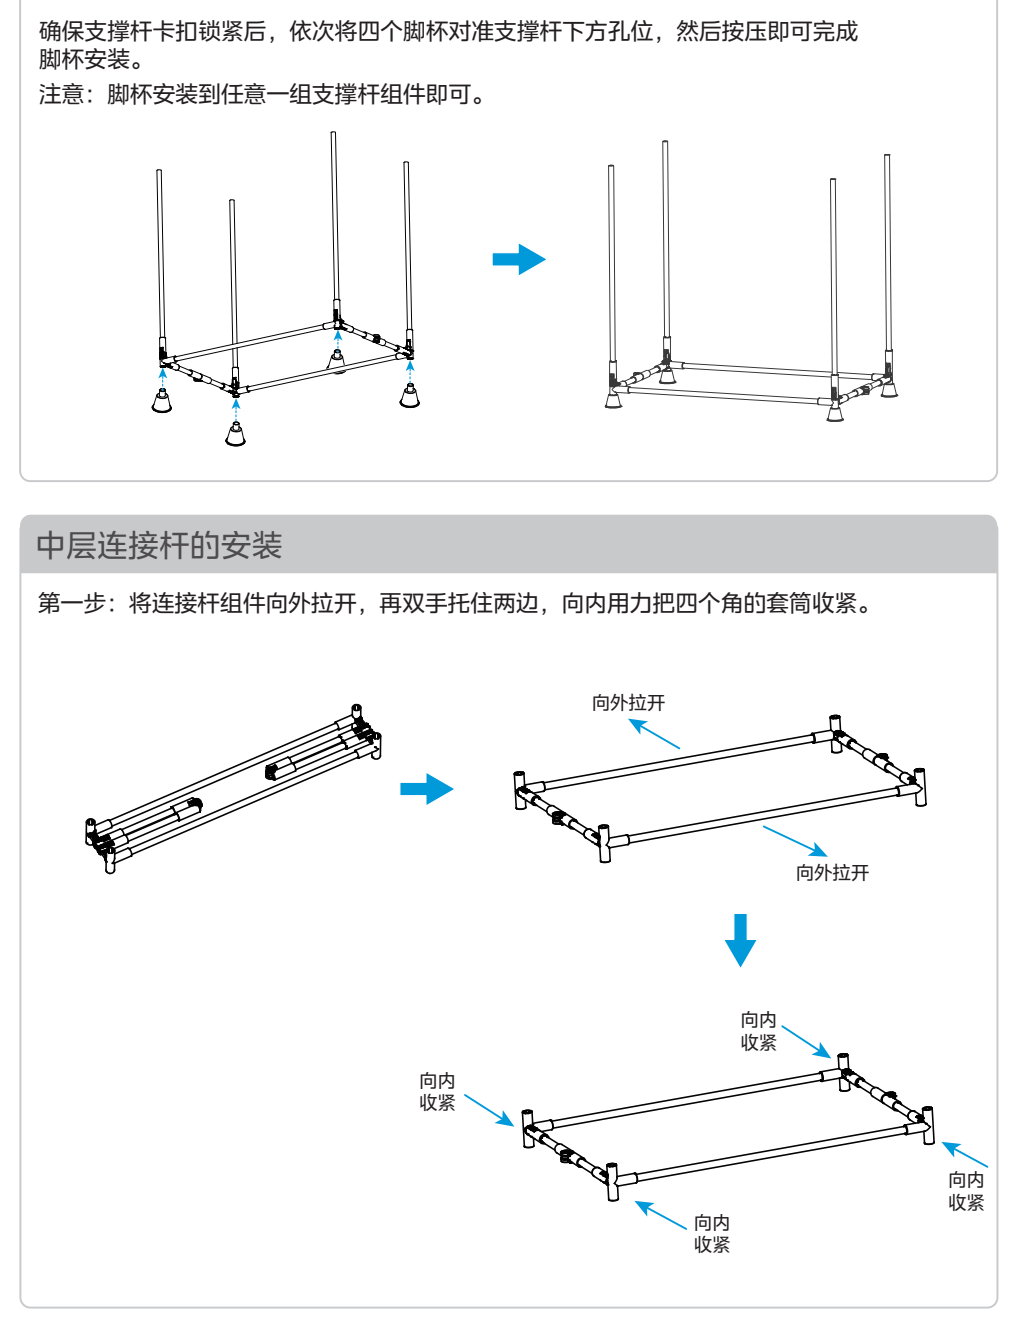

安全警示

- 本手册包含安全事项，请务必仔细阅读。
重点安全注意事项
使用前，请务必检查所有电线插头及插头是否完好。

产品简介

产品安装

脚杯的安装

中层连接杆的安装

罩盖的安装

布罩的安装

Table with 2 columns: 重量, 比例.

Table with 2 columns: 重量, 比例.

Table with 2 columns: 重量, 比例.