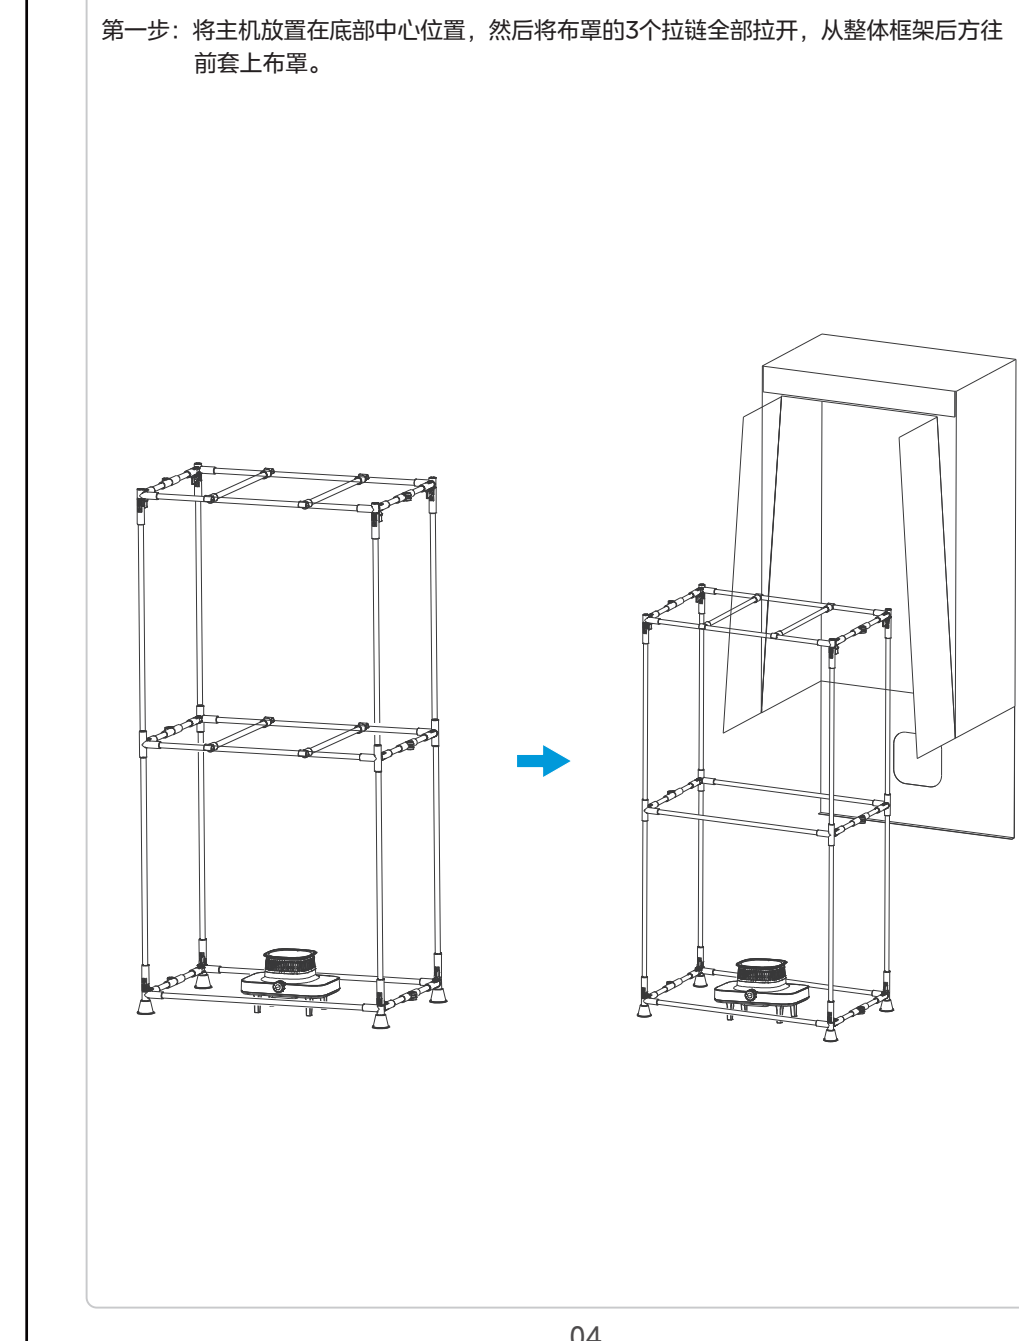

安全警示

- 本手册包含安全事项，请务必仔细阅读。
重点安全注意事项
使用前，请务必检查所有电线插头及插头是否完好。

产品简介

产品安装

脚杯的安装

中层连接杆的安装

罩盖的安装

布罩的安装

Table with 2 columns: 重量, 比例.

Table with 2 columns: 重量, 比例.

Table with 2 columns: 重量, 比例.