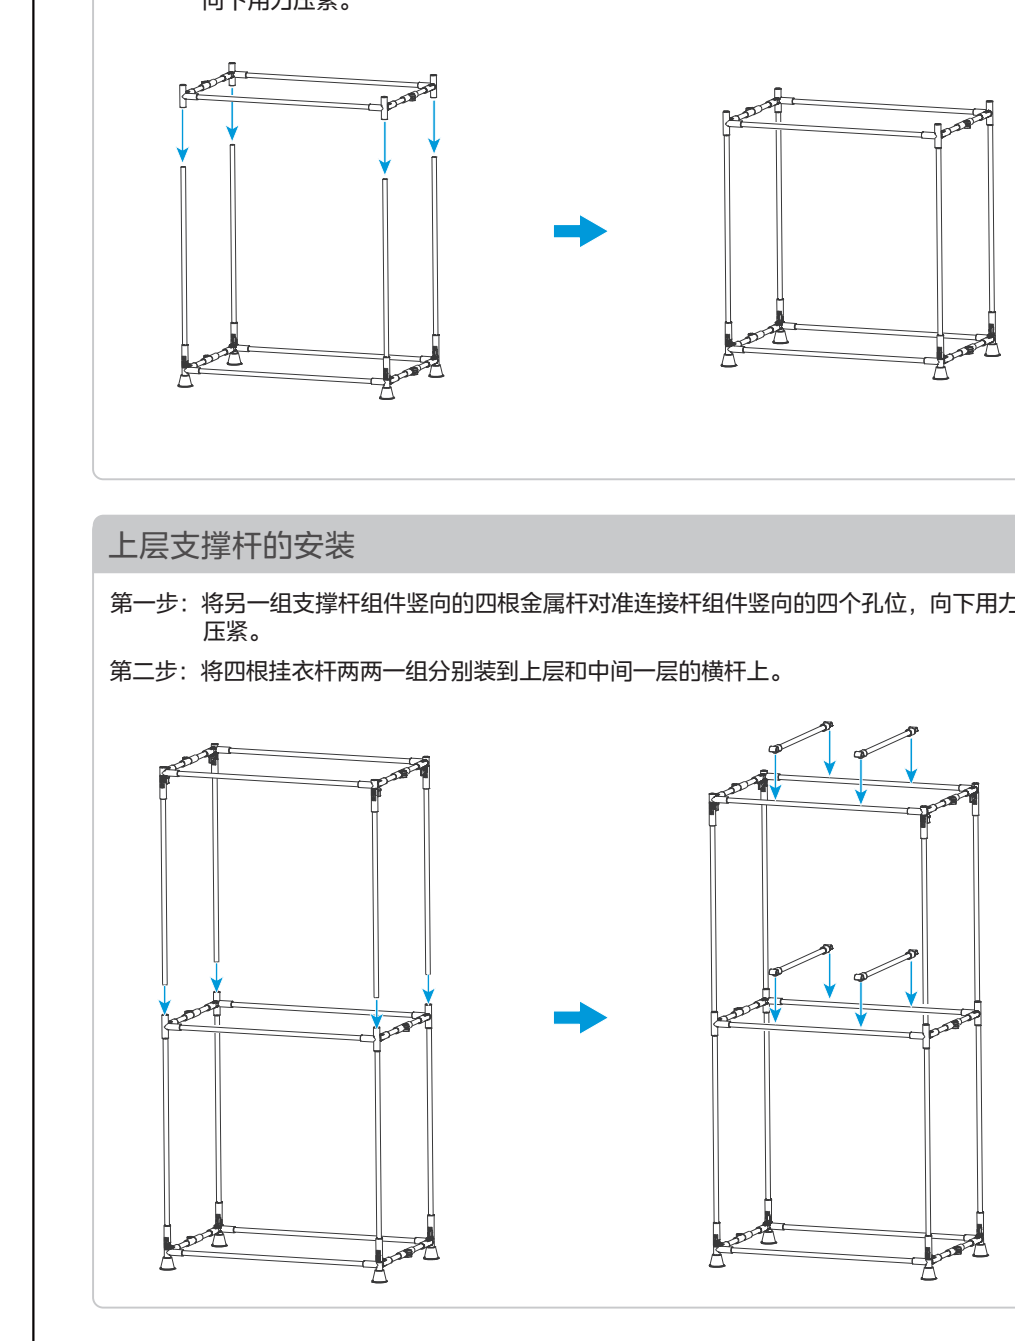

安全警示

- 本手册包含安全事项，请务必仔细阅读。
重点安全注意事项
使用前，请务必检查所有电线插头及插头是否完好。

产品简介

产品安装

脚杯的安装

中层连接杆的安装

罩盖的安装

布罩的安装

Table with 2 columns: 重量, 比例.

Table with 2 columns: 重量, 比例.

Table with 2 columns: 重量, 比例.