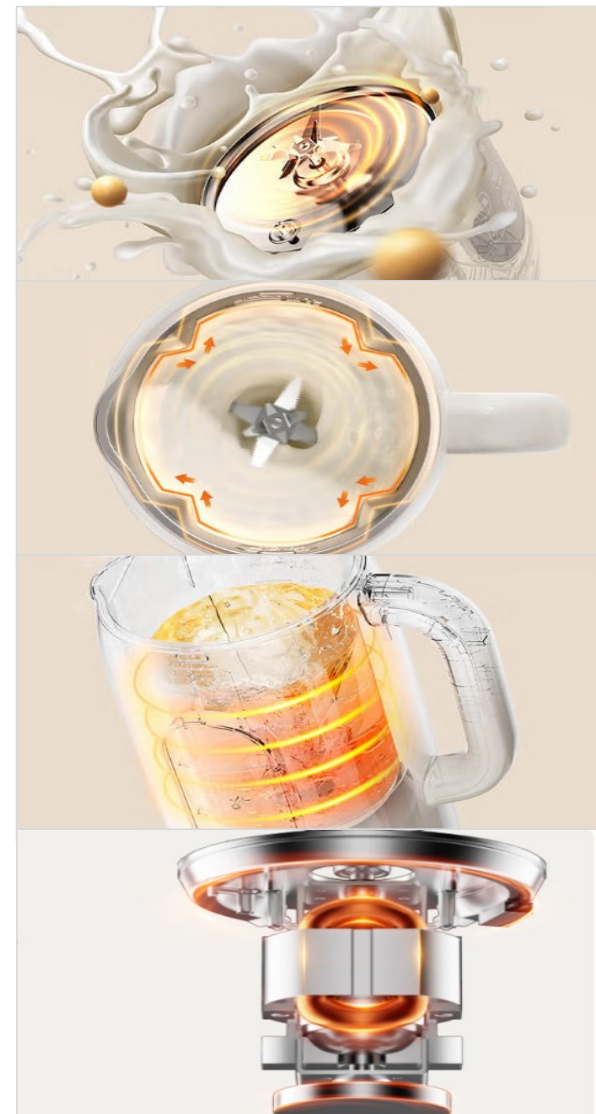

转子纯铜电机

强力旋风粉碎更细腻
经久耐用

0.45-0.8L容量

精巧容量设计，专属一人食/二人世界场景

热饮容量：

600mL
精巧容量 ≈ 
约3杯 (200mL/杯)

冷饮容量：

800mL
精巧容量 ≈ 
约4杯 (200mL/杯)